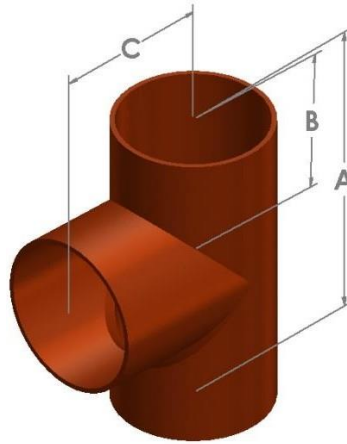

## Тройники

## Single Branches

88° тройник

88 deg. Single Equal and Unequal Branch

Код	DN	A	B	C	Вес (kg)
HS2020	50x50	145	66	80	0.9
HS3020	70x50	155	72	90	1.4
HS3021	70x70	180	83	95	1.7
HS4020	100x50	170	76	105	2.1
HS4021	100x70	190	88	110	2.4
HS4022	100x100	220	105	115	2.9
HS5020	125x50	180	83	120	3.0
HS5021	125x70	200	93	125	3.4
HS5022	125x100	235	110	130	4.0
HS5023	125x125	260	123	135	4.6
HS6020	150x50	200	100	140	4.5
HS6020	150x100	245	115	145	5.5
HS6023	150x125	275	128	150	6.2
HS6021	150x150	300	142	155	6.9
HS8021	200x100	270	125	175	7.8
HS8023	200x150	280	130	180	10.8
HS8020	200x200	380	180	200	12.8
HS10020	250x100	400	205	255	14.0
HS10021	250x150	420	212	280	19.3
HS10022	250x200	440	220	310	22.0
HS10023	250x250	455	229	366	27.0
HS12020	300x100	490	235	380	22.0
HS12021	300x150	500	240	400	22.3
HS12022	300x200	510	255	412	27.0
HS12023	300x250	515	280	428	31.6
HS12024	300x300	530	295	434	43.0