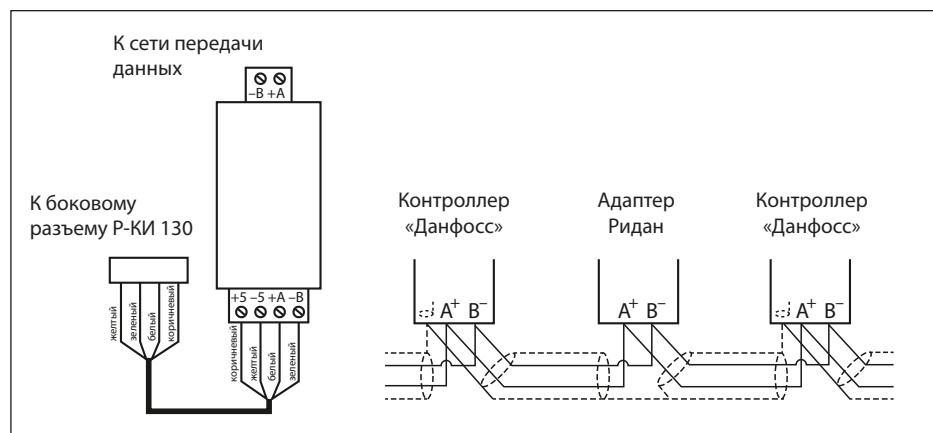

Адаптер контроллера Р-КИ 130 Р-АКИ-130

Описание

Адаптер предназначен для подключения контроллера Ридан Р-КИ 130 к системе мониторинга «Данфосс» на базе блоков АК-SM 8xx.

Подключение

К Р-КИ 130 адаптер подключается через разъем на боковой поверхности контроллера при помощи специального кабеля, входящего в комплект поставки адаптера. К сети передачи данных адаптер подключается согласно схеме, аналогично другим контроллерам. Подключения необходимо выполнять при отключенном питании контроллеров в цепи.

Примечание: после подключения необходимо провести процедуру добавления нового контроллера в блоке мониторинга.

<https://ridan.ru/catalog/refrigeration/elektronnye-sistemy-upravleniya>

Технические характеристики

Размер, мм	110x30x15
Вес, гр	20
Температура эксплуатации, °С	0...50
Температура хранения, °С	-40...60
Влажность воздуха, %	20...80 без конденсации
Степень защиты	IP 20
Сечение электрических кабелей, мм ²	до 0,75
Монтаж	Пластиковыми хомутами к корпусу контроллера