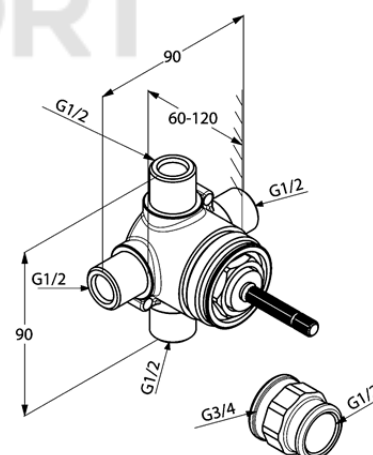

Изделие: **KLUDI**
переключатель на 2 положения DN 15

Номер артикула: **29 747**

Поверхность: **neutral**

Описание изделия:

внутренняя часть
встраиваемый в стену
переключатель
1 подводка G 3/4
2 отвода G 1/2

Фото продукта

Размеры

График расхода воды