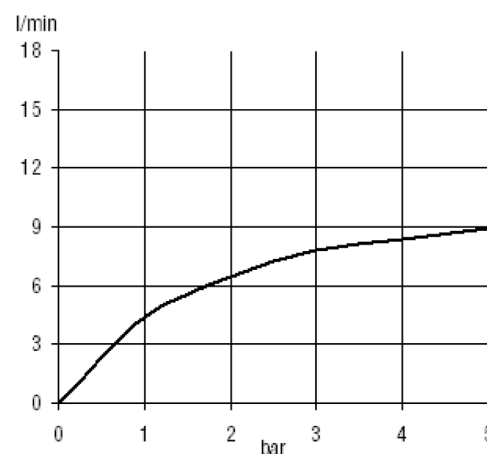

График расхода воды