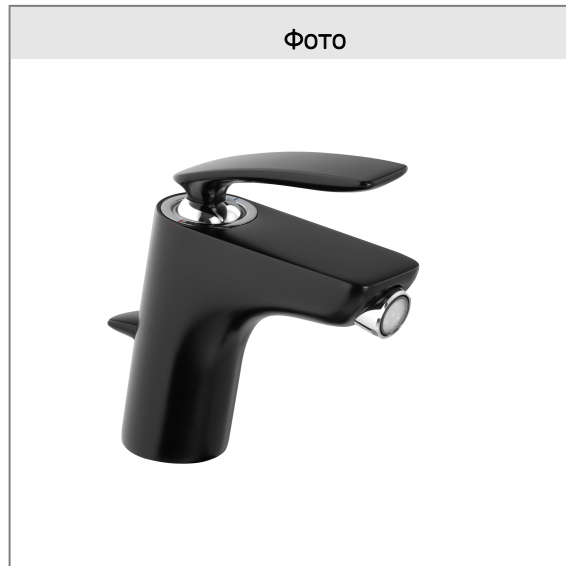

KLUDI BALANCE BLACK

однорычажный смеситель для биде DN 15

№ арт.:

52 216 87 75

Поверхн.:

черный матовый/хром

Описание:

однорычажный смеситель для биде DN 15
монтаж на одно отверстие
литой рычаг
класс расхода воды Z
без шарового шарнира
аэратор Eco s-pointer M 24 x 1Z
керамический картридж с ограничителем
горячей воды
донный клапан G 1 1/4
система быстрого монтажа
гибкая подводка G 3/8
класс шума I

Фото