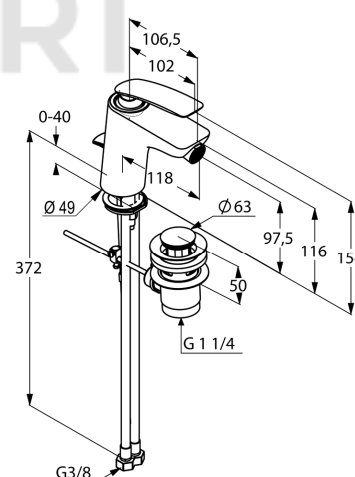

#### Описание изделия:

литой рычаг  
монтаж на одно отверстие  
класс расхода воды Z  
аэратор s-pointer Eco M 24 x 1  
керамический картридж с ограничителем  
горячей воды  
донный клапан G 1 1/4  
система быстрого монтажа  
гибкая подводка G 3/8  
класс шума I

#### Размеры