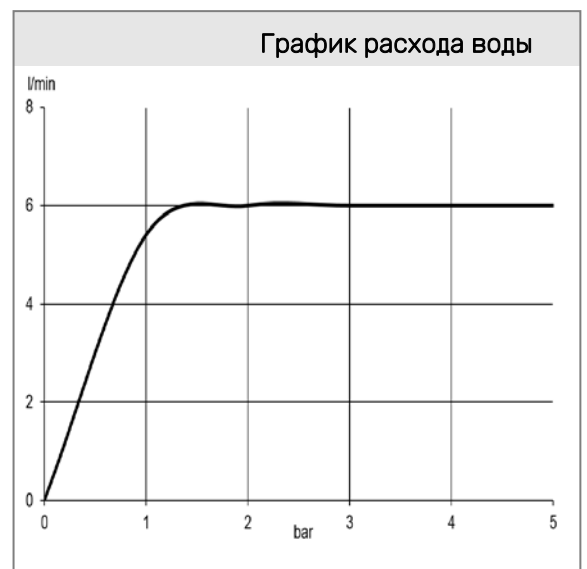

График расхода воды