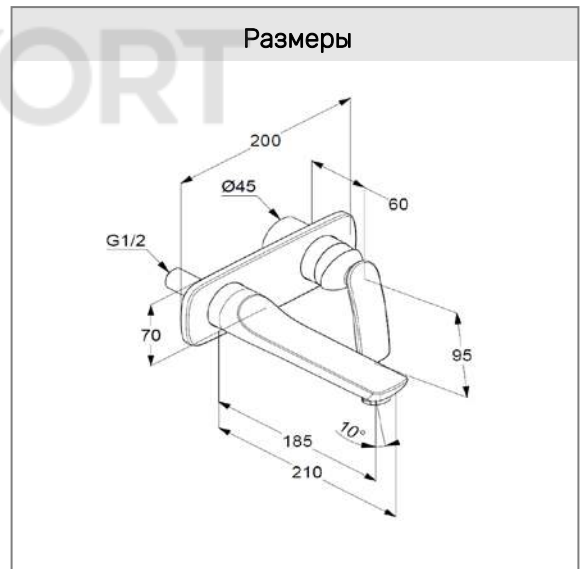

KLUDI BALANCE

настенный смеситель для умывальника

№ арт.:

52 246 05 75

Поверхн.:

хром

Описание:

настенный смеситель для умывальника
внешняя монтажная часть
литой рычаг
расход воды 6 л/мин при давлении 3 бара
аэратор s-pointer Eco PCA M 24 x 1
длина излива 185 мм
для внутренней части 38 243

Дополнительный продукт:

38 243

внутренняя часть

настенного смесителя для умывальника

Размеры