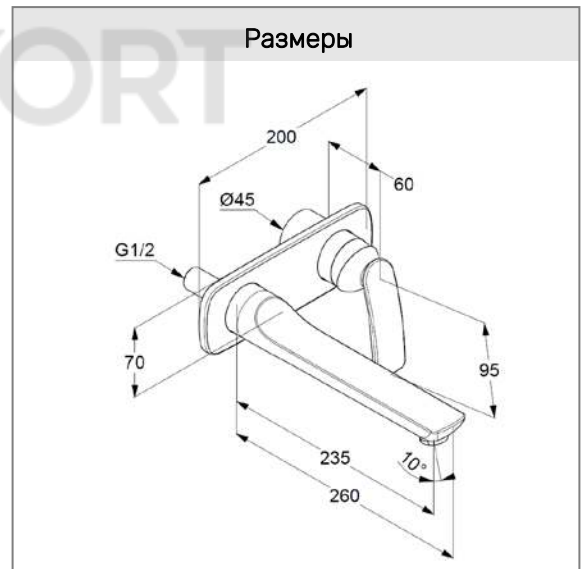

настенный смеситель для умывальника

№ арт.:

52 247 05 75

Поверхн.:

хром

Описание:

настенный смеситель для умывальника
внешняя монтажная часть
литой рычаг
расход воды 6 л/мин при давлении 3 бара
аэратор s-pointer Eco PCA M 24 x 1
длина излива 235 мм
для внутренней части 38 243

Дополнительный продукт:

38 243

внутренняя часть

настенного смесителя для умывальника DN 15

Фото

Размеры

График расхода воды

KLUDI BALANCE BLACK

настенный смеситель для умывальника

№ арт.:

52 247 87 75

Поверхн.:

черный матовый/хром

Описание:

настенный смеситель для умывальника
внешняя монтажная часть
литой рычаг
расход воды 6 л/мин при давлении 3 бара
аэратор s-pointer Eco PCA M 24 x 1
длина излива 235 мм
для внутренней части 38 243