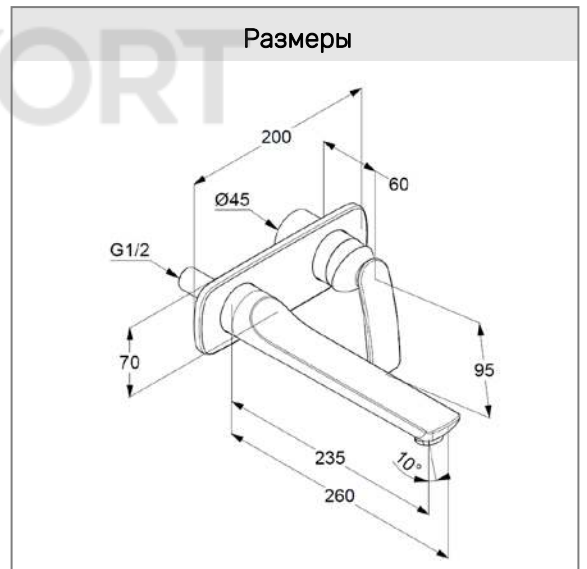

настенный смеситель для умывальника

№ арт.:

52 247 87 75

Поверхн.:

черный матовый/хром

Описание:

настенный смеситель для умывальника
внешняя монтажная часть
литой рычаг
расход воды 6 л/мин при давлении 3 бара
аэратор s-pointer Eco PCA M 24 x 1
длина излива 235 мм
для внутренней части 38 243

Дополнительный продукт:
внутренняя часть 38 243
настенного смесителя для умывальника DN 15

Фото

Размеры

График расхода воды