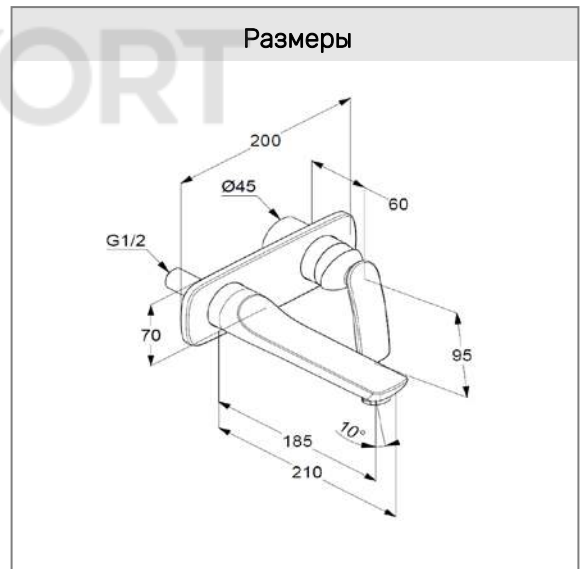

KLUDI BALANCE

настенный смеситель для умывальника

№ арт.:

52 246 91 75

Поверхн.:

белый/хром

Описание:

настенный смеситель для умывальника
внешняя монтажная часть
литой рычаг
расход воды 6 л/мин при давлении 3 бара
аэратор s-pointer Eco PCA M 24 x 1
длина излива 185 мм
для внутренней части 38 243

Дополнительный продукт:

38 243

внутренняя часть

настенного смесителя для умывальника

Размеры