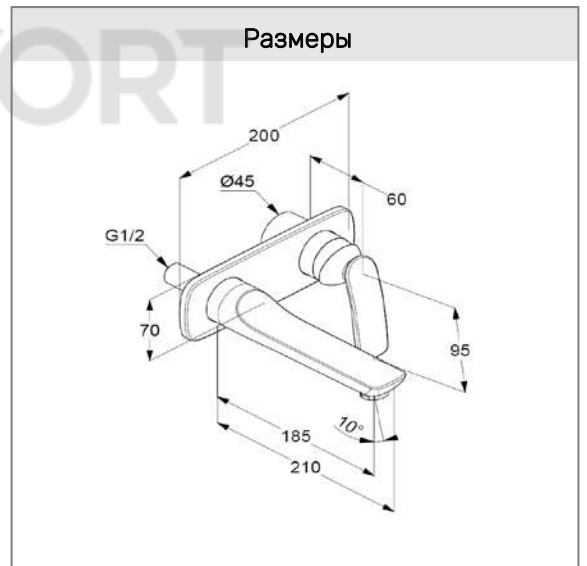

KLUDI BALANCE BLACK

настенный смеситель для умывальника

№ арт.:
52 246 87 75

Поверхн.:
черный матовый/хром

Описание:

настенный смеситель для умывальника
внешняя монтажная часть
литой рычаг
расход воды 6 л/мин при давлении 3 бара
аэратор s-pointer Eco PCA M 24 x 1
длина излива 185 мм
для внутренней части 38 243

Дополнительный продукт:
внутренняя часть 38 243
настенного смесителя для умывальника DN 15

Размеры