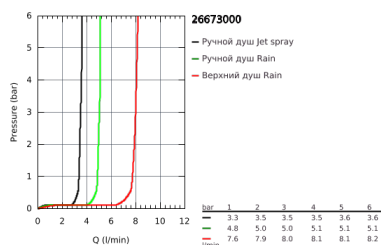

26 673 000 TEMPESTA COSMOPOLITAN SYSTEM 250 ДУШЕВАЯ СИСТЕМА С ОДНОРЫЧАЖНЫМ СМЕСИТЕЛЕМ НАСТЕННОГО МОНТАЖА

ОПИСАНИЕ ПРОДУКТА

- в комплект входят:
- горизонтальный поворотный душевой кронштейн 390 мм
- однорычажный смеситель для душа с переключателем
- выбор между:
- верхний душ Tempesta 250 (26 666)
- душевая струя
- Rain
- тыльная часть головки верхнего душа белая
- с шаровым шарниром
- угол поворота $\pm 10^\circ$
- GROHE EcoJoy ограничитель расхода воды 9,5 л/мин
- ручной душ Tempesta Cosmopolitan 100 (27 571 001)
- 2 вида струи:
- Rain, Jet
- GROHE EcoJoy ограничитель расхода воды 5,7 л/мин.
- регулируется по высоте с помощью скользящего элемента
- душевой шланг, 1.750 мм 1/2" x 1/2" (28 410)
- GROHE EcoJoy Технология совершенного потока при уменьшенном расходе воды
- GROHE SilkMove керамический картридж $\varnothing 46$ мм
- GROHE DreamSpray превосходный поток воды
- GROHE StarLight хромированное покрытие поверхности
- система SpeedClean против известковых отложений
- внутренний охлаждающий канал для продолжительного срока службы
- Twistfree против перекручивания шланга
- совместим с проточным водонагревателем **только** выше 18 кВт/ч, а также с накопительным водонагревателем (см. Техническую информацию)
- минимальный расход воды 7л/мин
- минимальное давление 1,0 бар
- профессиональная серия