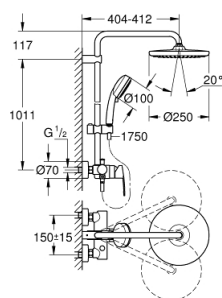

26 673 000 TEMPESTA COSMOPOLITAN SYSTEM 250 ДУШЕВАЯ СИСТЕМА С ОДНОРЫЧАЖНЫМ СМЕСИТЕЛЕМ НАСТЕННОГО МОНТАЖА

ОПИСАНИЕ ПРОДУКТА

- в комплект входят:
- горизонтальный поворотный душевой кронштейн 390 мм
- однорычажный смеситель для душа с переключателем
- выбор между:
- верхний душ Tempesta 250 (26 666)
- душевая струя
- Rain
- тыльная часть головки верхнего душа белая
- с шаровым шарниром
- угол поворота $\pm 10^\circ$
- GROHE EcoJoy ограничитель расхода воды 9,5 л/мин
- ручной душ Tempesta Cosmopolitan 100 (27 571 001)
- 2 вида струи:
- Rain, Jet
- GROHE EcoJoy ограничитель расхода воды 5,7 л/мин.
- регулируется по высоте с помощью скользящего элемента
- душевой шланг, 1.750 мм 1/2" x 1/2" (28 410)
- GROHE EcoJoy Технология совершенного потока при уменьшенном расходе воды
- GROHE SilkMove керамический картридж $\varnothing 46$ мм
- GROHE DreamSpray превосходный поток воды
- GROHE StarLight хромированное покрытие поверхности
- система SpeedClean против известковых отложений
- внутренний охлаждающий канал для продолжительного срока службы
- Twistfree против перекручивания шланга
- совместим с проточным водонагревателем **только** выше 18 кВт/ч, а также с накопительным водонагревателем (см. Техническую информацию)
- минимальный расход воды 7л/мин
- минимальное давление 1,0 бар
- профессиональная серия