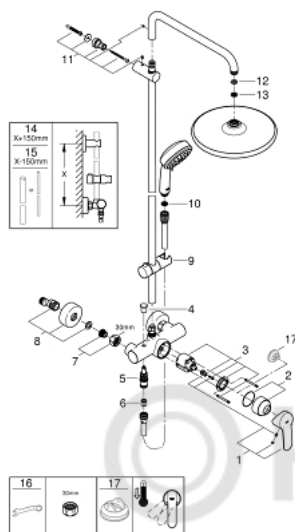

26 673 000 TEMPESTA COSMOPOLITAN SYSTEM 250 ДУШЕВАЯ СИСТЕМА С ОДНОРЫЧАЖНЫМ СМЕСИТЕЛЕМ НАСТЕННОГО МОНТАЖА

ЗАПАСНЫЕ ЧАСТИ

- 1: Рычаг (Order-nr. 46726000)
- 2: Колпак (Order-nr. 46025000)
- 3: Картридж (Order-nr. 46048000)
- 4: Кнопка переключателя (Order-nr. 65648000)
- 5: Переключатель (Order-nr. 65655000)
- 6: Обратный клапан (Order-nr. 08565000)
- 7: Резьбовое соединение
подключения 1/2" (Order-nr. 45044000)
- 8: S-образный эксцентрик (Order-nr. 12662000)
- 9: Скользящий элемент (Order-nr. 12140000)
- 10: Сетка (Order-nr. 0700200M)
- 11: Держатель душевой штанги (Order-nr. 48423000)
- 12: Уплотнение Ø18,5 x Ø12 x 2 (Order-nr. 0138900M)
- 13: Сетка (Order-nr. 48007000)
- 14: Душевая штанга для переоснащения (Order-nr. 48053000)*
- 15: Душевая штанга для переоснащения (Order-nr. 48054000)*
- 16: Ключ (Order-nr. 19377000)*
- 17: Ограничитель температуры (Order-nr. 46375000)*