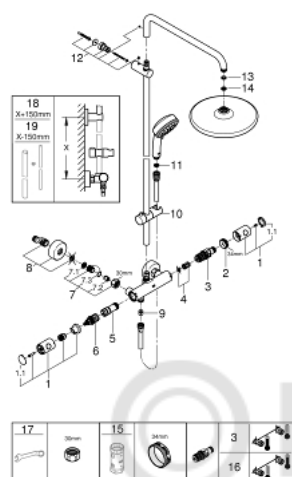

26 670 000 TEMPESTA COSMOPOLITAN SYSTEM 250 ДУШЕВАЯ СИСТЕМА С ТЕРМОСТАТОМ ДЛЯ НАСТЕННОГО МОНТАЖА

ЗАПАСНЫЕ ЧАСТИ

- 1: Costa-рукоятка металлическая 1/2" (Order-nr. 47984000)
 - 1.1: Заглушка (Order-nr. 6458500M)
 - 2: Крепежное кольцо (Order-nr. 47743000)
 - 3: Компактный термостатический картридж 1/2" (Order-nr. 47439000)
 - 4: Шумоглушитель (Order-nr. 47398000)
 - 5: Водоводная трубка (Order-nr. 47751000)
 - 6: Aquadimmer (Order-nr. 12433000)
 - 7: Обратный клапан (Order-nr. 47189000)
 - 7.1: Грязеулавливающий фильтр (Order-nr. 0726400M)
 - 7.2: Обратный клапан (Order-nr. 08565000)
 - 7.3: O-кольцо Ø17 x Ø2 (Order-nr. 0305500M)
 - 8: S-образный эксцентрик (Order-nr. 12662000)
 - 9: Обратный клапан (Order-nr. 08565000)
 - 10: Скользящий элемент (Order-nr. 12140000)
 - 11: Сетка (Order-nr. 0700200M)
 - 12: Держатель душевой штанги (Order-nr. 48423000)
 - 13: Уплотнение Ø18,5 x Ø12 x 2 (Order-nr. 0138900M)
 - 14: Сетка (Order-nr. 48007000)
 - 15: Ключ (Order-nr. 19332000)*
 - 16: GROHE TurboStat картридж 1/2" (Order-nr. 47175000)*
 - 17: Ключ (Order-nr. 19377000)*
 - 18: Душевая штанга для переоснащения (Order-nr. 48053000)*
 - 19: Душевая штанга для переоснащения (Order-nr. 48054000)*
- * Optional accessories