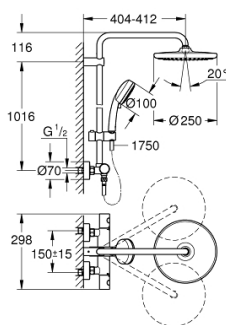

26 670 000 TEMPESTA COSMOPOLITAN SYSTEM 250 ДУШЕВАЯ СИСТЕМА С ТЕРМОСТАТОМ ДЛЯ НАСТЕННОГО МОНТАЖА

ОПИСАНИЕ ПРОДУКТА

- в комплект входят:
- горизонтальный поворотный душевой кронштейн 390 мм
- настенный термостат с аквадиммером
- выбор между:
- верхний душ Tempesta 250 (26 666)
- душевая струя
- Rain
- тыльная часть головки верхнего душа белая
- с шаровым шарниром
- угол поворота $\pm 10^\circ$
- **GROHE EcoJoy** ограничитель расхода воды 9,5 л/мин
- ручной душ Tempesta Cosmopolitan 100 (27 571 001)
- 2 вида струи:
- Rain, Jet
- **GROHE EcoJoy** ограничитель расхода воды 5,7 л/мин.
- регулируется по высоте с помощью скользящего элемента
- душевой шланг, 1.750 мм 1/2" x 1/2" (28 410)
- **GROHE EcoJoy** Технология совершенного потока при уменьшенном расходе воды
- **GROHE TurboStat** встроенный термоэлемент
- **GROHE SafeStop** стопор безопасности при 38°C
- **GROHE SafeStop Plus** опционно ограничитель температуры на 43°C, включен
- **GROHE DreamSpray** превосходный поток воды
- **GROHE StarLight** хромированное покрытие поверхности
- система **SpeedClean** против известковых отложений
- **внутренний охлаждающий канал** для продолжительного срока службы
- **Twistfree** против перекручивания шланга
- совместим с проточным водонагревателем **только** выше 18 кВт/ч, а также с накопительным водонагревателем (см. Техническую информацию)
- минимальный расход воды 7л/мин
- дополнительная опция: полочка GROHE EasyReach (26 362)
- **профессиональная серия**