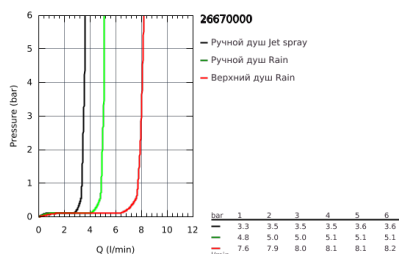

26 670 000 TEMPESTA COSMOPOLITAN SYSTEM 250 ДУШЕВАЯ СИСТЕМА С ТЕРМОСТАТОМ ДЛЯ НАСТЕННОГО МОНТАЖА

ОПИСАНИЕ ПРОДУКТА

- в комплект входят:
- горизонтальный поворотный душевой кронштейн 390 мм
- настенный термостат с аквадиммером
- выбор между:
- верхний душ Tempesta 250 (26 666)
- душевая струя
- Rain
- тыльная часть головки верхнего душа белая
- с шаровым шарниром
- угол поворота $\pm 10^\circ$
- **GROHE EcoJoy** ограничитель расхода воды 9,5 л/мин
- ручной душ Tempesta Cosmopolitan 100 (27 571 001)
- 2 вида струи:
- Rain, Jet
- **GROHE EcoJoy** ограничитель расхода воды 5,7 л/мин.
- регулируется по высоте с помощью скользящего элемента
- душевой шланг, 1.750 мм 1/2" x 1/2" (28 410)
- **GROHE EcoJoy** Технология совершенного потока при уменьшенном расходе воды
- **GROHE TurboStat** встроенный термоэлемент
- **GROHE SafeStop** стопор безопасности при 38°C
- **GROHE SafeStop Plus** опционно ограничитель температуры на 43°C, включен
- **GROHE DreamSpray** превосходный поток воды
- **GROHE StarLight** хромированное покрытие поверхности
- система **SpeedClean** против известковых отложений
- **внутренний охлаждающий канал** для продолжительного срока службы
- **Twistfree** против перекручивания шланга
- совместим с проточным водонагревателем **только** выше 18 кВт/ч, а также с накопительным водонагревателем (см. Техническую информацию)
- минимальный расход воды 7л/мин
- дополнительная опция: полочка GROHE EasyReach (26 362)
- **профессиональная серия**