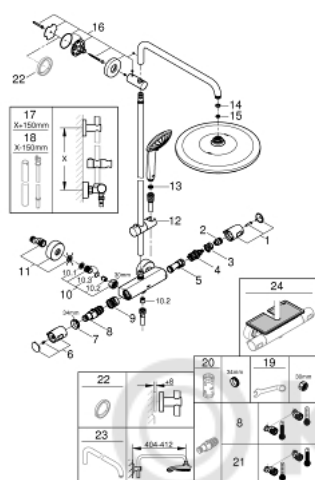

26 075 001 EUPHORIA SYSTEM 310 ДУШЕВАЯ СИСТЕМА С ТЕРМОСТАТОМ ДЛЯ НАСТЕННОГО МОНТАЖА

ЗАПАСНЫЕ ЧАСТИ

- 1: Отсекающая ручка (Order-nr. 47991000)
- 2: Ограничительное кольцо (Order-nr. 47986000)
- 3: Ограничительное кольцо (Order-nr. 47965000)
- 4: Aquadimmer (Order-nr. 47364000)
- 5: Водоводная трубка (Order-nr. 47887000)
- 6: Рычаг (Order-nr. 47992000)
- 7: Крепежное кольцо (Order-nr. 47743000)
- 8: Компактный термостатический картридж 1/2" (Order-nr. 47439000)
- 9: Седло термoeлемента (Order-nr. 47975000)
- 10: Обратный клапан (Order-nr. 47189000)
- 10.1: Грязеулавливающий фильтр (Order-nr. 0726400M)
- 10.2: Обратный клапан (Order-nr. 08565000)
- 10.3: O-кольцо Ø17 x Ø2 (Order-nr. 0305500M)
- 11: S-образный эксцентрик (Order-nr. 12662000)
- 12: Скользящий элемент (Order-nr. 12140000)
- 13: Сетка (Order-nr. 0700200M)
- 14: Уплотнение Ø18,5 x Ø12 x 2 (Order-nr. 0138900M)
- 15: Сетка (Order-nr. 48007000)
- 16: Держатель душевой штанги (Order-nr. 48279000)
- 17: Душевая штанга для переоснащения (Order-nr. 48514000)*
- 18: Душевая штанга для переоснащения (Order-nr. 48515000)*
- 19: Ключ (Order-nr. 19377000)*
- 20: Ключ (Order-nr. 19332000)*
- 21: GROHE TurboStat картридж 1/2" (Order-nr. 47175000)*
- 22: Шайба выравнивания (Order-nr. 27180000)*
- 23: Душевой кронштейн для душевой системы (Order-nr. 14047000)*
- 24: Полочка GROHE EasyReach (Order-nr. 26362LN1)*