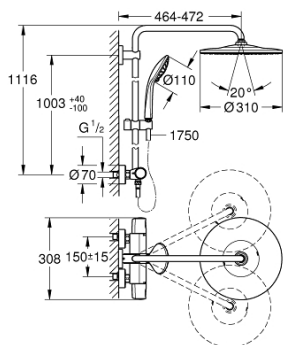

26 075 001 EUPHORIA SYSTEM 310 ДУШЕВАЯ СИСТЕМА С ТЕРМОСТАТОМ ДЛЯ НАСТЕННОГО МОНТАЖА

ОПИСАНИЕ ПРОДУКТА

- в комплект входят:
- горизонтальный поворотный душевой кронштейн 450 мм
- настенный термостат с аквадиммером
- выбор между:
- Rainshower Mono 310 Верхний душ (26 561)
- душевая струя
- GROHE PureRain
- с шаровым шарниром
- угол поворота $\pm 15^\circ$
- ручной душ Euphoria 110 Massage (27 221 000)
- 3 вида струй:
- Rain / Massage / SmartRain
- регулируется по высоте с помощью скользящего элемента
- душевой шланг 1750 мм (28 388 000)
- GROHE TurboStat встроенный термоэлемент
- GROHE SafeStop стопор безопасности при 38°C
- GROHE SafeStop Plus опционно ограничитель температуры на 43°C , включен
- GROHE CoolTouch Полностью исключается вероятность ожога о внешнюю поверхность смесителя
- GROHE MetalGrip эргономичная металлическая рукоятка
- GROHE DreamSpray превосходный поток воды
- GROHE StarLight хромированное покрытие поверхности
- GROHE SprayDimmer
- GROHE FastFixation быстрый монтаж за счет регулируемого верхнего крепления
- **внутренний охлаждающий канал** для продолжительного срока службы
- система **SpeedClean** против известковых отложений
- **Twistfree** против перекручивания шланга
- совместим с проточным водонагревателем **только** выше 18 кВт/ч, а также с накопительным водонагревателем (см. Техническую информацию)
- минимальный расход воды 7л/мин
- дополнительная опция: полочка GROHE EasyReach (26 362)
- **профессиональная серия**