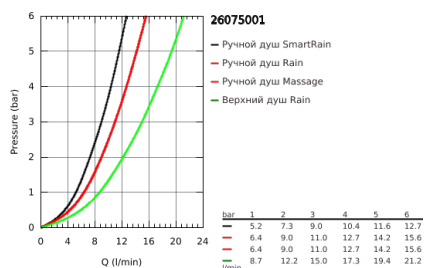

26 075 001 EUPHORIA SYSTEM 310 ДУШЕВАЯ СИСТЕМА С ТЕРМОСТАТОМ ДЛЯ НАСТЕННОГО МОНТАЖА

ОПИСАНИЕ ПРОДУКТА

- в комплект входят:
- горизонтальный поворотный душевой кронштейн 450 мм
- настенный термостат с аквадиммером
- выбор между:
- Rainshower Mono 310 Верхний душ (26 561)
- душевая струя
- GROHE PureRain
- с шаровым шарниром
- угол поворота $\pm 15^\circ$
- ручной душ Euphoria 110 Massage (27 221 000)
- 3 вида струй:
- Rain / Massage / SmartRain
- регулируется по высоте с помощью скользящего элемента
- душевой шланг 1750 мм (28 388 000)
- GROHE TurboStat встроенный термоэлемент
- GROHE SafeStop стопор безопасности при 38°C
- GROHE SafeStop Plus опционно ограничитель температуры на 43°C , включен
- GROHE CoolTouch Полностью исключается вероятность ожога о внешнюю поверхность смесителя
- GROHE MetalGrip эргономичная металлическая рукоятка
- GROHE DreamSpray превосходный поток воды
- GROHE StarLight хромированное покрытие поверхности
- GROHE SprayDimmer
- GROHE FastFixation быстрый монтаж за счет регулируемого верхнего крепления
- **внутренний охлаждающий канал** для продолжительного срока службы
- система **SpeedClean** против известковых отложений
- **Twistfree** против перекручивания шланга
- совместим с проточным водонагревателем **только** выше 18 кВт/ч, а также с накопительным водонагревателем (см. Техническую информацию)
- минимальный расход воды 7л/мин
- дополнительная опция: полочка GROHE EasyReach (26 362)
- **профессиональная серия**