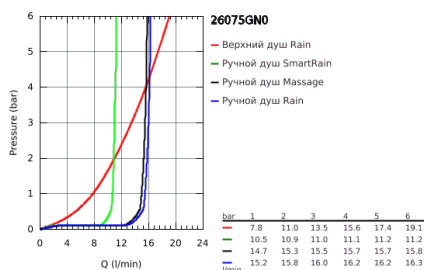

26 075 GN0 EUPHORIA SYSTEM 310 ДУШЕВАЯ СИСТЕМА С ТЕРМОСТАТОМ ДЛЯ НАСТЕННОГО МОНТАЖА

ОПИСАНИЕ ПРОДУКТА

- в комплект входят:
- горизонтальный поворотный душевой кронштейн 450 мм
- настенный термостат с аквадиммером
- выбор между:
- Rainshower Cosmopolitan Верхний душ 310 (27 477 000)
- душевая струя Rain
- с шаровым шарниром
- угол поворота $\pm 15^\circ$
- ручной душ Euphoria 110 Massage (27 221 000)
- регулируется по высоте с помощью скользящего элемента
- душевой шланг 1750 мм (28 388 000)
- **GROHE TurboStat** встроенный термозащитный элемент
- **GROHE SafeStop** стопор безопасности при 38°C
- **GROHE SafeStop Plus** опционно ограничитель температуры на 43°C , включен
- **GROHE DreamSpray** превосходный поток воды
- **GROHE StarLight** покрытие поверхности
- **внутренний охлаждающий канал** для продолжительного срока службы
- система **SpeedClean** против известковых отложений
- **Twistfree** против перекручивания шланга
- **GROHE MetalGrip** эргономичная металлическая рукоятка
- совместим с проточным водонагревателем **только** выше 18 кВт/ч, а также с накопительным водонагревателем (см. Техническую информацию)
- минимальный расход воды 7л/мин
- дополнительная опция: полочка GROHE EasyReach (26 362)