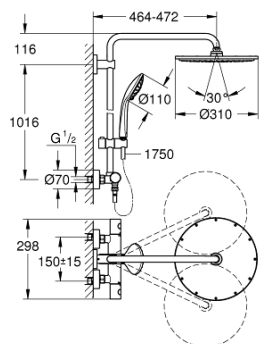

26 075 GN0 EUPHORIA SYSTEM 310 ДУШЕВАЯ СИСТЕМА С ТЕРМОСТАТОМ ДЛЯ НАСТЕННОГО МОНТАЖА

ОПИСАНИЕ ПРОДУКТА

- в комплект входят:
- горизонтальный поворотный душевой кронштейн 450 мм
- настенный термостат с аквадиммером
- выбор между:
- Rainshower Cosmopolitan Верхний душ 310 (27 477 000)
- душевая струя Rain
- с шаровым шарниром
- угол поворота $\pm 15^\circ$
- ручной душ Euphoria 110 Massage (27 221 000)
- регулируется по высоте с помощью скользящего элемента
- душевой шланг 1750 мм (28 388 000)
- **GROHE TurboStat** встроенный термозащитный элемент
- **GROHE SafeStop** стопор безопасности при 38°C
- **GROHE SafeStop Plus** опционно ограничитель температуры на 43°C , включен
- **GROHE DreamSpray** превосходный поток воды
- **GROHE StarLight** покрытие поверхности
- **внутренний охлаждающий канал** для продолжительного срока службы
- система **SpeedClean** против известковых отложений
- **Twistfree** против перекручивания шланга
- **GROHE MetalGrip** эргономичная металлическая рукоятка
- совместим с проточным водонагревателем **только** выше 18 кВт/ч, а также с накопительным водонагревателем (см. Техническую информацию)
- минимальный расход воды 7л/мин
- дополнительная опция: полочка GROHE EasyReach (26 362)