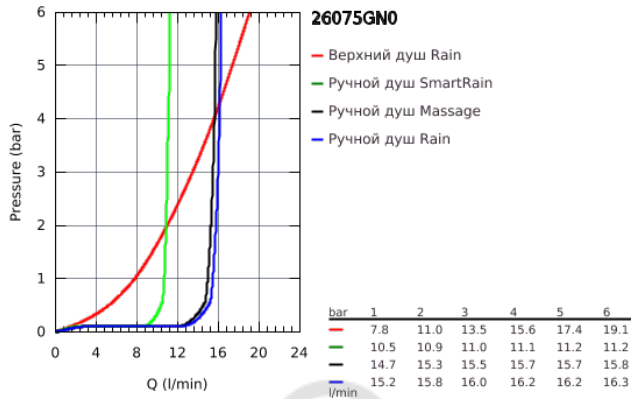

26 075 GN0 EUPHORIA SYSTEM 310 ДУШЕВАЯ СИСТЕМА С ТЕРМОСТАТОМ ДЛЯ НАСТЕННОГО МОНТАЖА

© KOMFORT