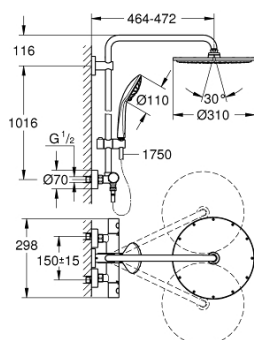

26 075 GL0 EUPHORIA SYSTEM 310 ДУШЕВАЯ СИСТЕМА С ТЕРМОСТАТОМ ДЛЯ НАСТЕННОГО МОНТАЖА

ОПИСАНИЕ ПРОДУКТА

- в комплект входят:
- горизонтальный поворотный душевой кронштейн 450 мм
- настенный термостат с аквадиммером
- выбор между:
- Rainshower Cosmopolitan Верхний душ 310 (27 477 000)
- душевая струя Rain
- с шаровым шарниром
- угол поворота $\pm 15^\circ$
- ручной душ Euphoria 110 Massage (27 221 000)
- регулируется по высоте с помощью скользящего элемента
- душевой шланг 1750 мм (28 388 000)
- **GROHE TurboStat** встроенный термозащитный элемент
- **GROHE SafeStop** стопор безопасности при 38°C
- **GROHE SafeStop Plus** опционно ограничитель температуры на 43°C , включен
- **GROHE DreamSpray** превосходный поток воды
- **GROHE StarLight** покрытие поверхности
- **внутренний охлаждающий канал** для продолжительного срока службы
- система **SpeedClean** против известковых отложений
- **Twistfree** против перекручивания шланга
- **GROHE MetalGrip** эргономичная металлическая рукоятка
- совместим с проточным водонагревателем **только** выше 18 кВт/ч, а также с накопительным водонагревателем (см. Техническую информацию)
- минимальный расход воды 7л/мин
- дополнительная опция: полочка GROHE EasyReach (26 362)