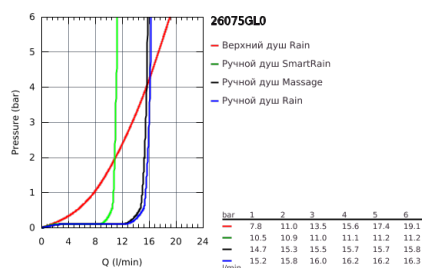

26 075 GL0 EUPHORIA SYSTEM 310 ДУШЕВАЯ СИСТЕМА С ТЕРМОСТАТОМ ДЛЯ НАСТЕННОГО МОНТАЖА

ОПИСАНИЕ ПРОДУКТА

- в комплект входят:
- горизонтальный поворотный душевой кронштейн 450 мм
- настенный термостат с аквадиммером
- выбор между:
- Rainshower Cosmopolitan Верхний душ 310 (27 477 000)
- душевая струя Rain
- с шаровым шарниром
- угол поворота $\pm 15^\circ$
- ручной душ Euphoria 110 Massage (27 221 000)
- регулируется по высоте с помощью скользящего элемента
- душевой шланг 1750 мм (28 388 000)
- **GROHE TurboStat** встроенный термозащитный элемент
- **GROHE SafeStop** стопор безопасности при 38°C
- **GROHE SafeStop Plus** опционно ограничитель температуры на 43°C , включен
- **GROHE DreamSpray** превосходный поток воды
- **GROHE StarLight** покрытие поверхности
- **внутренний охлаждающий канал** для продолжительного срока службы
- система **SpeedClean** против известковых отложений
- **Twistfree** против перекручивания шланга
- **GROHE MetalGrip** эргономичная металлическая рукоятка
- совместим с проточным водонагревателем **только** выше 18 кВт/ч, а также с накопительным водонагревателем (см. Техническую информацию)
- минимальный расход воды 7л/мин
- дополнительная опция: полочка GROHE EasyReach (26 362)