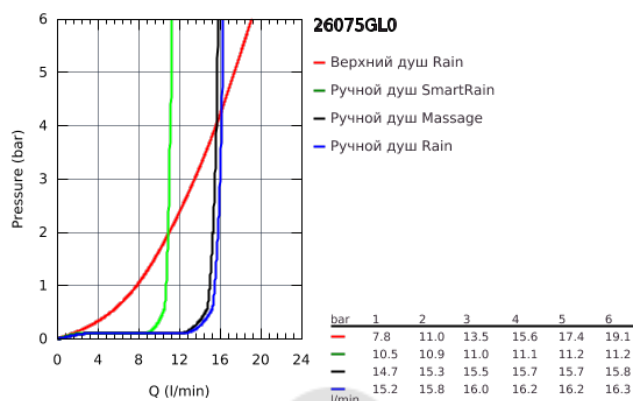

26 075 GL0 EUPHORIA SYSTEM 310 ДУШЕВАЯ СИСТЕМА С ТЕРМОСТАТОМ ДЛЯ НАСТЕННОГО МОНТАЖА

© KOMFORT