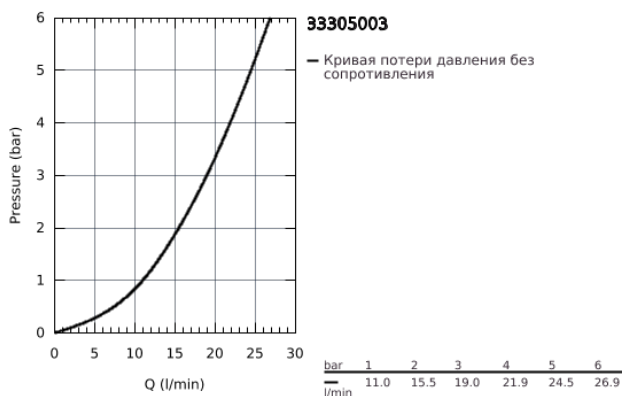

ОПИСАНИЕ ПРОДУКТА

- установка на стену
- металлический рычаг
- **GROHE SilkMove** керамический картридж Ø 46 мм
- **GROHE StarLight** хромированное покрытие поверхности
- **GROHE FastFixation** розетка со скрытым креплением

- в комплект входят:
- внешняя панель (19 450 003)
- со встраиваемым механизмом
- регулировка расхода воды
- автоматический переключатель: ванна/душ
- металлическая розетка
- уплотнитель розетки и рычага
- дополнительный ограничитель температуры (46 308 000)
- **профессиональная серия**