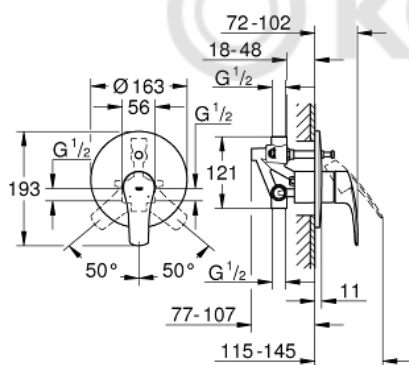

33 305 003 EUROSMART СМЕСИТЕЛЬ ОДНОРЫЧАЖНЫЙ ДЛЯ ВАННЫ, DN 15

ОПИСАНИЕ ПРОДУКТА

- установка на стену
- металлический рычаг
- **GROHE SilkMove** керамический картридж Ø 46 мм
- **GROHE StarLight** хромированное покрытие поверхности
- **GROHE FastFixation** розетка со скрытым креплением

- в комплект входят:
- внешняя панель (19 450 003)
- со встраиваемым механизмом
- регулировка расхода воды
- автоматический переключатель: ванна/душ
- металлическая розетка
- уплотнитель розетки и рычага
- дополнительный ограничитель температуры (46 308 000)
- **профессиональная серия**

33 305 003 **EUROSMART СМЕСИТЕЛЬ ОДНОРЫЧАЖНЫЙ ДЛЯ ВАННЫ, DN 15**

ЗАПАСНЫЕ ЧАСТИ

- 1: lever (Order-nr. 48549000)
- 2: Розетка (Order-nr. 46905000)
- 3: Колпак (Order-nr. 06874000)
- 4: Картридж (Order-nr. 46048000)
- 5: Переключатель (Order-nr. 46737000)
- 6: Ограничитель температуры (Order-nr. 46308000)*
- 7: Удлинение (Order-nr. 46191000)*
- 8: Удлинение (Order-nr. 46343000)*