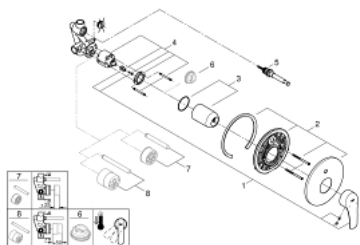

33 305 003 EUROSMART СМЕСИТЕЛЬ ОДНОРЫЧАЖНЫЙ ДЛЯ ВАННЫ, DN 15

ОПИСАНИЕ ПРОДУКТА

- установка на стену
- металлический рычаг
- **GROHE SilkMove** керамический картридж Ø 46 мм
- **GROHE StarLight** хромированное покрытие поверхности
- **GROHE FastFixation** розетка со скрытым креплением

- в комплект входят:
- внешняя панель (19 450 003)
- со встраиваемым механизмом
- регулировка расхода воды
- автоматический переключатель: ванна/душ
- металлическая розетка
- уплотнитель розетки и рычага
- дополнительный ограничитель температуры (46 308 000)
- **профессиональная серия**

33 305 003 **EUROSMART СМЕСИТЕЛЬ ОДНОРЫЧАЖНЫЙ ДЛЯ ВАННЫ, DN 15**

ЗАПАСНЫЕ ЧАСТИ

- 1: lever (Order-nr. 48549000)
- 2: Розетка (Order-nr. 46905000)
- 3: Колпак (Order-nr. 06874000)
- 4: Картридж (Order-nr. 46048000)
- 5: Переключатель (Order-nr. 46737000)
- 6: Ограничитель температуры (Order-nr. 46308000)*
- 7: Удлинение (Order-nr. 46191000)*
- 8: Удлинение (Order-nr. 46343000)*