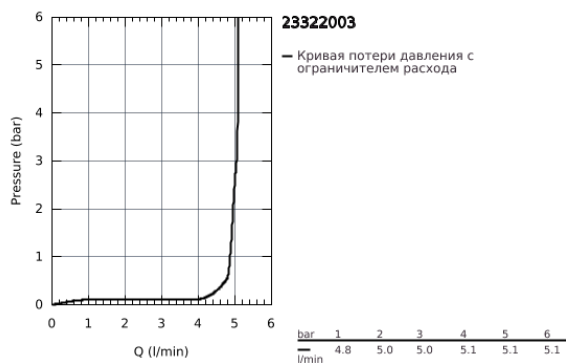

23 322 003 EUROSMART СМЕСИТЕЛЬ ОДНОРЫЧАЖНЫЙ ДЛЯ РАКОВИНЫ, DN 15, M-SIZE

ОПИСАНИЕ ПРОДУКТА

- монтаж на одно отверстие
- металлический рычаг
- **GROHE SilkMove** керамический картридж **28 мм**
- регулировка расхода воды
- с ограничителем температуры
- **GROHE StarLight** хромированное покрытие поверхности
- **GROHE EcoJoy** - 5,7 л/мин
- **GROHE Zero** Изолированный водоток - вода не контактирует с металлами корпуса смесителя
- **GROHE FastFixation** система быстрого монтажа
- рычажный донный клапан 1 1/4"
- гибкая подводка
- **профессиональная серия**

23 322 003 EUROSMART СМЕСИТЕЛЬ ОДНОРЫЧАЖНЫЙ ДЛЯ РАКОВИНЫ, DN 15, M-SIZE

ЗАПАСНЫЕ ЧАСТИ

- 1: Рычаг (Order-nr. 48548000)
 - 2: Колпак (Order-nr. 46116000)
 - 3: Картридж (Order-nr. 48518000)
 - 4: lift rod US (Order-nr. 65936000)
 - 5: Аэратор (Order-nr. 48159000)
 - 6: Обратное резьбовое соединение (Order-nr. 46645000)
 - 7: Сливной гарнитур 1 1/4" (Order-nr. 28910000)
 - 7.1: Пробка (Order-nr. 07182000)
 - 7.2: Эксцентриковая тяга (Order-nr. 07052000)
 - 8: Монтажный ключ (Order-nr. 19017000)*
 - 9: Эксцентриковая тяга (Order-nr. 07341000)*
- * Optional accessories