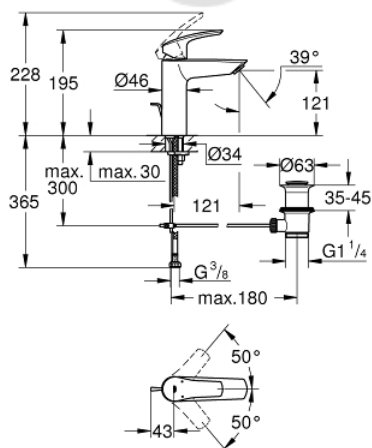

23 322 003 EUROSMART СМЕСИТЕЛЬ ОДНОРЫЧАЖНЫЙ ДЛЯ РАКОВИНЫ, DN 15, M-SIZE

ОПИСАНИЕ ПРОДУКТА

- монтаж на одно отверстие
- металлический рычаг
- **GROHE SilkMove** керамический картридж **28 мм**
- регулировка расхода воды
- с ограничителем температуры
- **GROHE StarLight** хромированное покрытие поверхности
- **GROHE EcoJoy** - 5,7 л/мин
- **GROHE Zero** Изолированный водоток - вода не контактирует с металлами корпуса смесителя
- **GROHE FastFixation** система быстрого монтажа
- рычажный донный клапан 1 1/4"
- гибкая подводка
- **профессиональная серия**

23 322 003 EUROSMART СМЕСИТЕЛЬ ОДНОРЫЧАЖНЫЙ ДЛЯ РАКОВИНЫ, DN 15, M-SIZE

ЗАПАСНЫЕ ЧАСТИ

- 1: Рычаг (Order-nr. 48548000)
 - 2: Колпак (Order-nr. 46116000)
 - 3: Картридж (Order-nr. 48518000)
 - 4: lift rod US (Order-nr. 65936000)
 - 5: Аэратор (Order-nr. 48159000)
 - 6: Обратное резьбовое соединение (Order-nr. 46645000)
 - 7: Сливной гарнитур 1 1/4" (Order-nr. 28910000)
 - 7.1: Пробка (Order-nr. 07182000)
 - 7.2: Эксцентриковая тяга (Order-nr. 07052000)
 - 8: Монтажный ключ (Order-nr. 19017000)*
 - 9: Эксцентриковая тяга (Order-nr. 07341000)*
- * Optional accessories