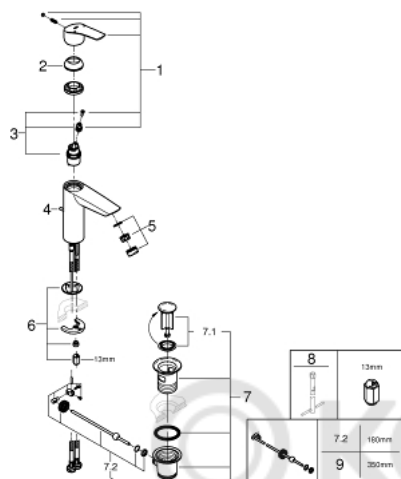

23 322 003 EUROSMART СМЕСИТЕЛЬ ОДНОРЫЧАЖНЫЙ ДЛЯ РАКОВИНЫ, DN 15, M-SIZE

ОПИСАНИЕ ПРОДУКТА

- монтаж на одно отверстие
- металлический рычаг
- **GROHE SilkMove** керамический картридж **28 мм**
- регулировка расхода воды
- с ограничителем температуры
- **GROHE StarLight** хромированное покрытие поверхности
- **GROHE EcoJoy** - 5,7 л/мин
- **GROHE Zero** Изолированный водоток - вода не контактирует с металлами корпуса смесителя
- **GROHE FastFixation** система быстрого монтажа
- рычажный донный клапан 1 1/4"
- гибкая подводка
- **профессиональная серия**

23 322 003 EUROSMART СМЕСИТЕЛЬ ОДНОРЫЧАЖНЫЙ ДЛЯ РАКОВИНЫ, DN 15, M-SIZE

ЗАПАСНЫЕ ЧАСТИ

- 1: Рычаг (Order-nr. 48548000)
 - 2: Колпак (Order-nr. 46116000)
 - 3: Картридж (Order-nr. 48518000)
 - 4: lift rod US (Order-nr. 65936000)
 - 5: Аэратор (Order-nr. 48159000)
 - 6: Обратное резьбовое соединение (Order-nr. 46645000)
 - 7: Сливной гарнитур 1 1/4" (Order-nr. 28910000)
 - 7.1: Пробка (Order-nr. 07182000)
 - 7.2: Эксцентриковая тяга (Order-nr. 07052000)
 - 8: Монтажный ключ (Order-nr. 19017000)*
 - 9: Эксцентриковая тяга (Order-nr. 07341000)*
- * Optional accessories