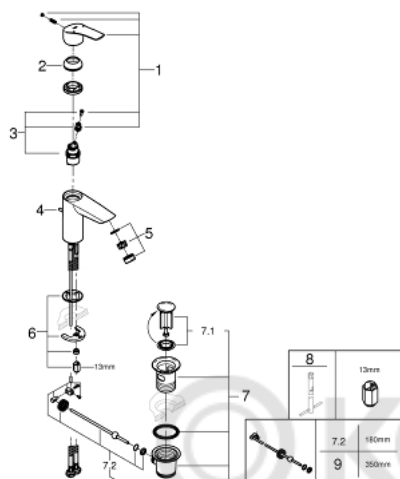

## 33 265 003 EUROSMART СМЕСИТЕЛЬ ОДНОРЫЧАЖНЫЙ ДЛЯ РАКОВИНЫ, DN 15 S-SIZE

### ОПИСАНИЕ ПРОДУКТА

- монтаж на одно отверстие
- металлический рычаг
- **GROHE SilkMove** керамический картридж **28 мм**
- регулировка расхода воды
- с ограничителем температуры
- **GROHE StarLight** хромированное покрытие поверхности
- **GROHE EcoJoy** - 5,7 л/мин
- **GROHE Zero** Изолированный водоток - вода не контактирует с металлами корпуса смесителя
- **GROHE FastFixation** система быстрого монтажа
- гибкая подводка
- рычажный донный клапан 1 1/4"
- **профессиональная серия**

### ЗАПАСНЫЕ ЧАСТИ

- 1: Рычаг (Order-nr. 48548000)
  - 2: Колпак (Order-nr. 46116000)
  - 3: Картридж (Order-nr. 48518000)
  - 4: lift rod US (Order-nr. 65936000)
  - 5: Аэратор (Order-nr. 48159000)
  - 6: Обратное резьбовое соединение (Order-nr. 46645000)
  - 7: Сливной гарнитур 1 1/4" (Order-nr. 28910000)
  - 7.1: Пробка (Order-nr. 07182000)
  - 7.2: Эксцентриковая тяга (Order-nr. 07052000)
  - 8: Монтажный ключ (Order-nr. 19017000)\*
  - 9: Эксцентриковая тяга (Order-nr. 07341000)\*
- \* Optional accessories