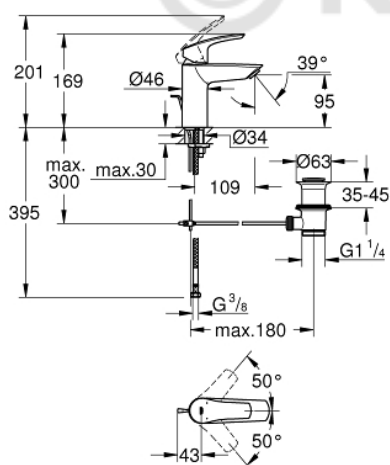

## 33 265 003 EUROSMART СМЕСИТЕЛЬ ОДНОРЫЧАЖНЫЙ ДЛЯ РАКОВИНЫ, DN 15 S-SIZE

### ОПИСАНИЕ ПРОДУКТА

- монтаж на одно отверстие
- металлический рычаг
- **GROHE SilkMove** керамический картридж **28 мм**
- регулировка расхода воды
- с ограничителем температуры
- **GROHE StarLight** хромированное покрытие поверхности
- **GROHE EcoJoy** - 5,7 л/мин
- **GROHE Zero** Изолированный водоток - вода не контактирует с металлами корпуса смесителя
- **GROHE FastFixation** система быстрого монтажа
- гибкая подводка
- рычажный донный клапан 1 1/4"
- **профессиональная серия**

### ЗАПАСНЫЕ ЧАСТИ

- 1: Рычаг (Order-nr. 48548000)
  - 2: Колпак (Order-nr. 46116000)
  - 3: Картридж (Order-nr. 48518000)
  - 4: lift rod US (Order-nr. 65936000)
  - 5: Аэратор (Order-nr. 48159000)
  - 6: Обратное резьбовое соединение (Order-nr. 46645000)
  - 7: Сливной гарнитур 1 1/4" (Order-nr. 28910000)
  - 7.1: Пробка (Order-nr. 07182000)
  - 7.2: Эксцентриковая тяга (Order-nr. 07052000)
  - 8: Монтажный ключ (Order-nr. 19017000)\*
  - 9: Эксцентриковая тяга (Order-nr. 07341000)\*
- \* Optional accessories