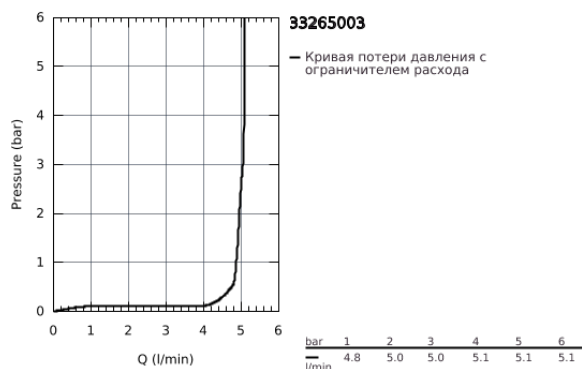

## 33 265 003 EUROSMART СМЕСИТЕЛЬ ОДНОРЫЧАЖНЫЙ ДЛЯ РАКОВИНЫ, DN 15 S-SIZE

### ОПИСАНИЕ ПРОДУКТА

- монтаж на одно отверстие
- металлический рычаг
- **GROHE SilkMove** керамический картридж **28 мм**
- регулировка расхода воды
- с ограничителем температуры
- **GROHE StarLight** хромированное покрытие поверхности
- **GROHE EcoJoy** - 5,7 л/мин
- **GROHE Zero** Изолированный водоток - вода не контактирует с металлами корпуса смесителя
- **GROHE FastFixation** система быстрого монтажа
- гибкая подводка
- рычажный донный клапан 1 1/4"
- **профессиональная серия**