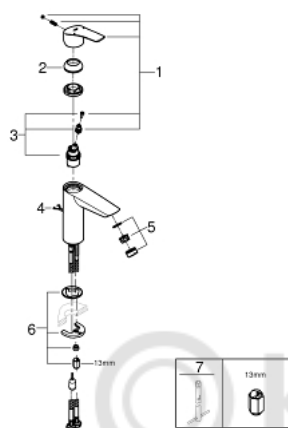

## 23 323 003 EUROSMART СМЕСИТЕЛЬ ОДНОРЫЧАЖНЫЙ ДЛЯ РАКОВИНЫ, DN 15, M-SIZE

### ОПИСАНИЕ ПРОДУКТА

- монтаж на одно отверстие
- металлический рычаг
- **GROHE SilkMove** керамический картридж **28 мм**
- регулировка расхода воды
- с ограничителем температуры
- **GROHE EcoJoy** - 5,7 л/мин
- **GROHE StarLight** хромированное покрытие поверхности
- **GROHE Zero** Изолированный водоток - вода не контактирует с металлами корпуса смесителя
- **GROHE FastFixation** система быстрого монтажа
- цепочка
- гибкая подводка
- **профессиональная серия**

23 323 003 **EUROSMART СМЕСИТЕЛЬ ОДНОРЫЧАЖНЫЙ ДЛЯ РАКОВИНЫ, DN 15, M-SIZE**

**ЗАПАСНЫЕ ЧАСТИ**

- 1: Рычаг (Order-nr. 48548000)
- 2: Колпак (Order-nr. 46116000)
- 3: Картридж (Order-nr. 48518000)
- 4: Цепочка (Order-nr. 06815000)
- 5: Аэратор (Order-nr. 48159000)
- 6: Обратное резьбовое соединение (Order-nr. 46645000)
- 7: Монтажный ключ (Order-nr. 19017000)\*