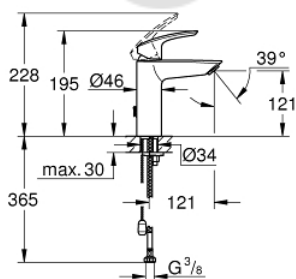

## 23 323 003 EUROSMART СМЕСИТЕЛЬ ОДНОРЫЧАЖНЫЙ ДЛЯ РАКОВИНЫ, DN 15, M-SIZE

### ОПИСАНИЕ ПРОДУКТА

- монтаж на одно отверстие
- металлический рычаг
- **GROHE SilkMove** керамический картридж **28 мм**
- регулировка расхода воды
- с ограничителем температуры
- **GROHE EcoJoy** - 5,7 л/мин
- **GROHE StarLight** хромированное покрытие поверхности
- **GROHE Zero** Изолированный водоток - вода не контактирует с металлами корпуса смесителя
- **GROHE FastFixation** система быстрого монтажа
- цепочка
- гибкая подводка
- **профессиональная серия**

23 323 003 **EUROSMART СМЕСИТЕЛЬ ОДНОРЫЧАЖНЫЙ ДЛЯ РАКОВИНЫ, DN 15, M-SIZE**

**ЗАПАСНЫЕ ЧАСТИ**

- 1: Рычаг (Order-nr. 48548000)
- 2: Колпак (Order-nr. 46116000)
- 3: Картридж (Order-nr. 48518000)
- 4: Цепочка (Order-nr. 06815000)
- 5: Аэратор (Order-nr. 48159000)
- 6: Обратное резьбовое соединение (Order-nr. 46645000)
- 7: Монтажный ключ (Order-nr. 19017000)\*