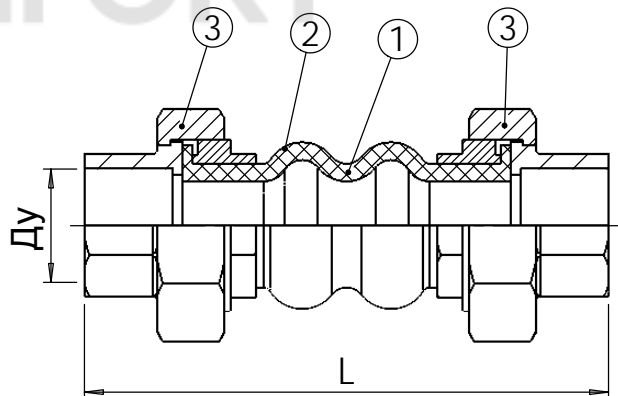

РАБОЧИЕ УСЛОВИЯ