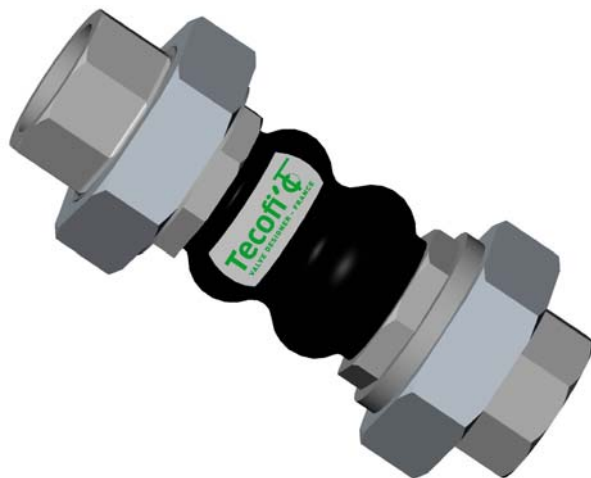

ИСПОЛНЕНИЕ

3	2	Соединение	Чугун
2	1	Усиление	Нейлоновый корд
1	1	Сильфон	EPDM
Поз.	Кол-во	Описание	Материал

РАЗМЕРЫ

Ду		L	Lc	Le	LI	A°	Вес (кг)
мм	мм						
15	1/2"	200	22	6	22	20°	0.70
20	3/4"	200	22	6	22	20°	0.75
25	1"	200	22	6	22	20°	1.22
32	1"1/4	200	22	6	22	20°	1.51
40	1"1/2	200	22	6	22	20°	2.03
50	2"	220	22	6	22	20°	2.62