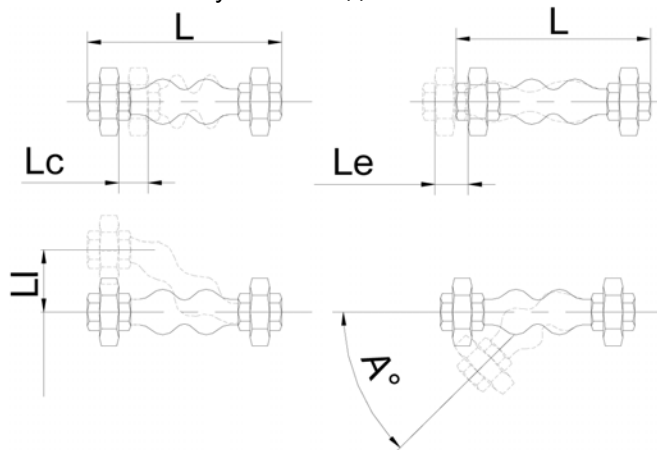

Lc : осевое сжатие
Le : осевое расширение
LI : боковой ход
A° : угловой ход