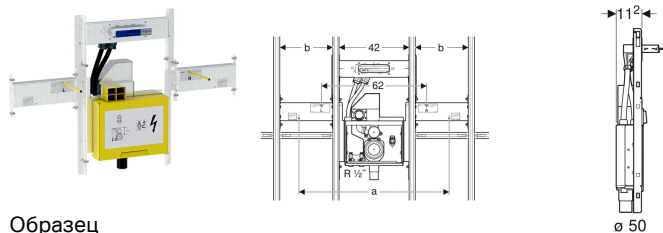

## Комплект Geberit GIS для раковины Geberit ONE и встраиваемого в стену смесителя Geberit ONE, с втуристенным поворотным сифоном, с втуристенным Clou

Образец

### Цели применения

- Для встраивания в систем крепления Geberit GIS для пристенков, разделительных перегородок или отдельно стоящих стен
- Для раковин Geberit ONE
- Для встраиваемых в мебель раковин Geberit ONE
- Для встраиваемых в стену смесителей Geberit ONE

### Характеристики

- Подходит к Geberit ONE
- Крепление для встраиваемого в стену водоразборного крана, предустановленное
- Поворотный сифон скрытого монтажа с окном технического обслуживания
- Корпус с соединительным патрубком из ПЭ,  $\varnothing$  50/56 мм

### Объем поставки

- 2 консоли
- Строительная защита
- 2 резьбовые шпильки M10
- Втулочная муфта для подключения электропитания от сети
- Крепеж

Арт. №	a	Ширина раковина	b	T	
461.471.00.1	59 см	75 см	17 см	11.2 см	Новый
461.472.00.1	74 см	90 см	24.5 см	11.2 см	Новый
461.473.00.1	89 см	105 см	32 см	11.2 см	Новый
461.474.00.1	104 см	120 см	39.5 см	11.2 см	Новый