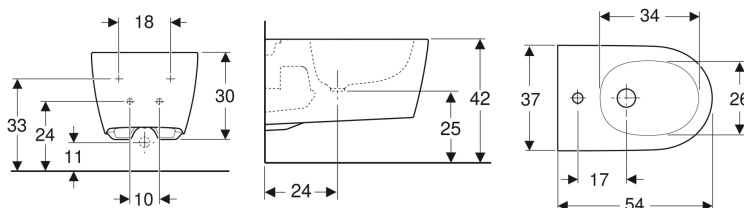

Подвесное биде Geberit ONE закрытой формы

Образец

Цели применения

- Для смесителей с гибкой подводкой отверстием с гибкими соединительными шлангами

Характеристики

- Подвесной
- Регулируется по высоте, керамический верхний край 41–45 см
- Подвод воды скрытого монтажа
- Простое крепление посредством зубчатого механизма для оптимальной передачи усилия
- Закрытая форма

- Скрытое крепление
- Тонкое исполнение

Технические характеристики

Материал | Сантехнический фарфор

Объем поставки

- Крепеж
- Звукоизолирующий комплект
- Комплект для подключения со сливным фитингом для раковины Clou

Арт. №	Цвет / поверхность	Перелив	В	Н	Т	
500.690.01.1	Биде: белый / KeraTect Заслонка: глянцевый хром	Скрытый	37 см	30 см	54 см	Новый