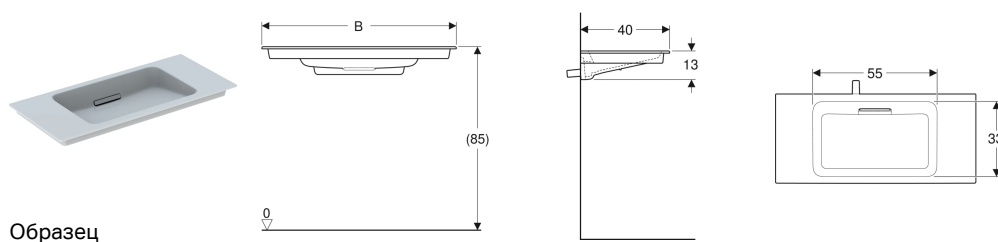

Встраиваемая раковина Geberit ONE

Образец

Цели применения

- Для монтажа на столешницы под раковины

Характеристики

- Горизонтальный выпуск
- С укороченным вылетом
- Узкая кромка
- Внутрисконный сифон
- Запорный вентиль скрытого монтажа

Технические характеристики

Материал | Сантехнический фарфор

Объем поставки

- Сливная диафрагма со вставкой-ребром, магнитное крепление

Заказать дополнительно

- Шкафчик для раковины Geberit ONE, с двумя выдвижными ящиками, с укороченным вылетом
- Инсталляция для раковины Geberit ONE

| Арт. № | Цвет / поверхность | Отверстие под смеситель | Перелив | В | Ширина тумбы | Н | Т | |
|--------------|---|-------------------------|---------|--------|--------------|-------|-------|-------|
| 500.391.01.3 | Раковина: белый / KeraTest Заслонка: белый блестящий | Без | Скрытый | 75 см | 75 см | 13 см | 40 см | Новый |
| 500.391.01.2 | Раковина: белый / KeraTest Заслонка: полированный хром | Без | Скрытый | 75 см | 75 см | 13 см | 40 см | Новый |
| 500.391.01.1 | Раковина: белый / KeraTest Заслонка: глянцевый хром | Без | Скрытый | 75 см | 75 см | 13 см | 40 см | Новый |
| 500.395.01.3 | Раковина: белый / KeraTest Заслонка: белый блестящий | Без | Скрытый | 90 см | 90 см | 13 см | 40 см | Новый |
| 500.395.01.2 | Раковина: белый / KeraTest Заслонка: полированный хром | Без | Скрытый | 90 см | 90 см | 13 см | 40 см | Новый |
| 500.395.01.1 | Раковина: белый / KeraTest Заслонка: глянцевый хром | Без | Скрытый | 90 см | 90 см | 13 см | 40 см | Новый |
| 500.396.01.3 | Раковина: белый / KeraTest Заслонка: белый блестящий | Без | Скрытый | 105 см | 105 см | 13 см | 40 см | Новый |
| 500.396.01.2 | Раковина: белый / KeraTest Заслонка: полированный хром | Без | Скрытый | 105 см | 105 см | 13 см | 40 см | Новый |
| 500.396.01.1 | Раковина: белый / KeraTest Заслонка: глянцевый хром | Без | Скрытый | 105 см | 105 см | 13 см | 40 см | Новый |