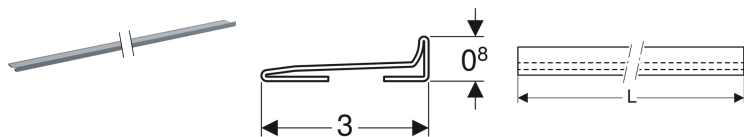

Профиль-коллектор Geberit для внутрстенного трапа для душевой системы

Образец

Цели применения

- Для отвода душевой воды в стеновой водоотвод Geberit для душа
- Для установки в тонкий фартук

Характеристики

- Возможность укорачивания до любой длины

- Удобное техобслуживание и очистка

Технические характеристики

Материал | Нержавеющая сталь

Объем поставки

- 2 заглушки вставные

Арт. №	Цвет / поверхность	L
154.340.FW.1	Сталь нержавеющая матированная	115 см