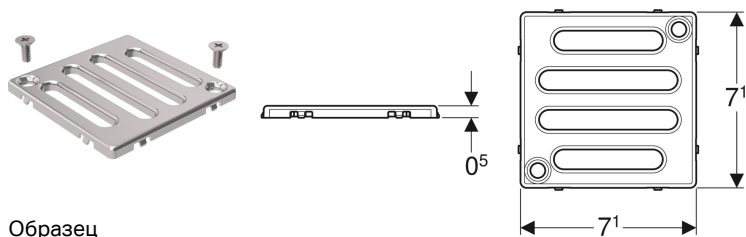

Решетка Geberit с креплением на винтах, 8 x 8 см

Образец

Цели применения

- Для трапов Geberit для душевых кабин, 8 x 8 см

Характеристики

- С креплением на винтах
- Решётка и болты из нержавеющей стали

Арт. №

154.310.00.1

Принадлежности

- Душевой трап Geberit сквозной межэтажный