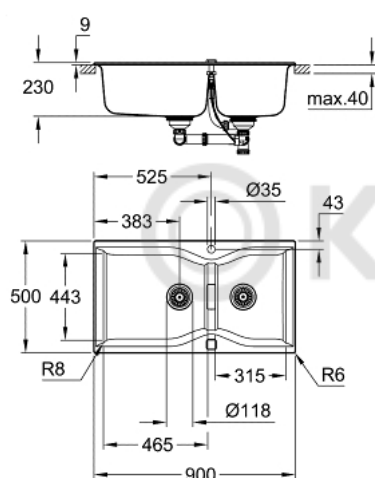

31 658 AT0 КОМПЗИТНАЯ МОЙКА

ОПИСАНИЕ ПРОДУКТА

- модель: K700 100-C 90/50 2.0 оборачиваемая
- тип монтажа: стандартная встраиваемая
- материал: кварцевый композит
- **GROHE Whisper**
 - мин. размер шкафа: 1000 мм
 - размеры: 900 x 500 мм
 - 1 чаша: 465 x 443 x 230 мм
 - 1 чаша: 315 x 443 x 230 мм
- **GROHE FastFixation** быстрая монтажная система
 - монтаж мойки слева или справа
 - отверстие: 880 x 480 мм
 - клапан-автомат
- аксессуары вкл.: сливной клапан с поворотной ручкой, сливной гарнитур, корзинчатый вентиль, монтажный набор
- опция: автоматический сливной клапан с нажимным механизмом (40 986 SD0), приобретается отдельно
- количество крепежных элементов в комплекте (накладной монтаж): 10
- Внешний радиус: R6, внутренний радиус чаши: R8