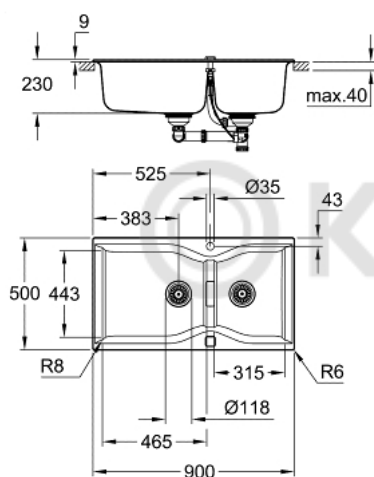

31 658 AP0 КОМПОЗИТНАЯ МОЙКА

ОПИСАНИЕ ПРОДУКТА

- модель: K700 100-C 90/50 2.0 оборачиваемая
- тип монтажа: стандартная встраиваемая
- материал: кварцевый композит
- **GROHE Whisper**
 - мин. размер шкафа: 1000 мм
 - размеры: 900 x 500 мм
 - 1 чаша: 465 x 443 x 230 мм
 - 1 чаша: 315 x 443 x 230 мм
- **GROHE FastFixation** быстрая монтажная система
 - монтаж мойки слева или справа
 - отверстие: 880 x 480 мм
 - клапан-автомат
- аксессуары вкл.: сливной клапан с поворотной ручкой, сливной гарнитур, корзинчатый вентиль, монтажный набор
- опция: автоматический сливной клапан с нажимным механизмом (40 986 SD0), приобретается отдельно
- количество крепежных элементов в комплекте (накладной монтаж): 10
- Внешний радиус: R6, внутренний радиус чаши: R8