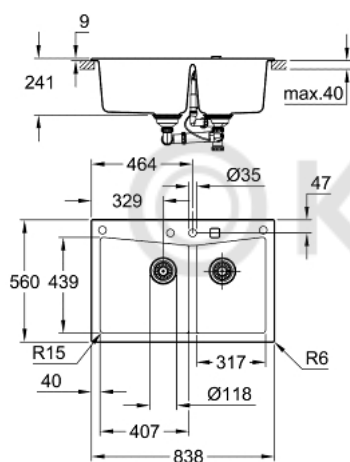

### ОПИСАНИЕ ПРОДУКТА

- модель: K700 90-C 83.8/55.9 2.0
- тип монтажа: стандартная встраиваемая и под столешницу
- материал: кварцевый композит
- **GROHE Whisper**
  - минимальный размер шкафа: 900 мм
  - размеры: 838 x 559 мм
  - 1 чаша: 406 x 438 x 241 мм
  - 1 чаша: 316 x 438 x 241 мм
  - Внешний радиус: R6, внутренний радиус чаши: R15
- **GROHE FastFixation** быстрая монтажная система
  - мойка монтируется слева
  - отверстие (монтаж сверху): 818 x 539 мм
  - отверстие (монтаж под столешницу): 757 x 437 мм
  - клапан-автомат
- аксессуары вкл.: сливной клапан с поворотной ручкой, сливной гарнитур, корзинчатый вентиль, монтажный набор
- опция: автоматический сливной клапан с нажимным механизмом (40 986 SD0), приобретается отдельно
- количество крепежных элементов в комплекте (накладной монтаж): 9
- количество крепежных элементов в комплекте (монтаж под столешницу): 9

### ЗАПАСНЫЕ ЧАСТИ

1: plug (Order-nr. 42588SD0)

2: rotary handle square (Order-nr. 42586SD0)

3: plug (Order-nr. 42589SD0)

4: Cover element (Order-nr. 42590SD0)