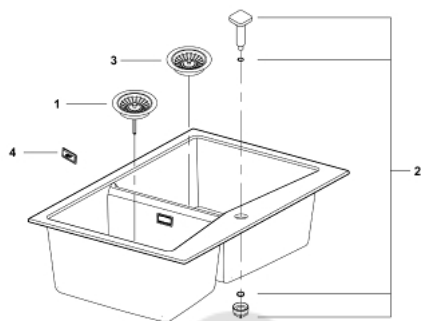

31 657 AP0 КОМПОЗИТНАЯ МОЙКА

ОПИСАНИЕ ПРОДУКТА

- модель: K700 90-C 83.8/55.9 2.0
- тип монтажа: стандартная встраиваемая и под столешницу
- материал: кварцевый композит
- **GROHE Whisper**
 - минимальный размер шкафа: 900 мм
 - размеры: 838 x 559 мм
 - 1 чаша: 406 x 438 x 241 мм
 - 1 чаша: 316 x 438 x 241 мм
 - Внешний радиус: R6, внутренний радиус чаши: R15
- **GROHE FastFixation** быстрая монтажная система
 - мойка монтируется слева
 - отверстие (монтаж сверху): 818 x 539 мм
 - отверстие (монтаж под столешницу): 757 x 437 мм
 - клапан-автомат
- аксессуары вкл.: сливной клапан с поворотной ручкой, сливной гарнитур, корзинчатый вентиль, монтажный набор
- опция: автоматический сливной клапан с нажимным механизмом (40 986 SD0), приобретается отдельно
- количество крепежных элементов в комплекте (накладной монтаж): 9
- количество крепежных элементов в комплекте (монтаж под столешницу): 9

31 657 AP0 КОМПОЗИТНАЯ МОЙКА

ЗАПАСНЫЕ ЧАСТИ

1: plug (Order-nr. 42588SD0)

2: rotary handle square (Order-nr. 42586SD0)

3: plug (Order-nr. 42589SD0)

4: Cover element (Order-nr. 42590SD0)

© KOMFORT