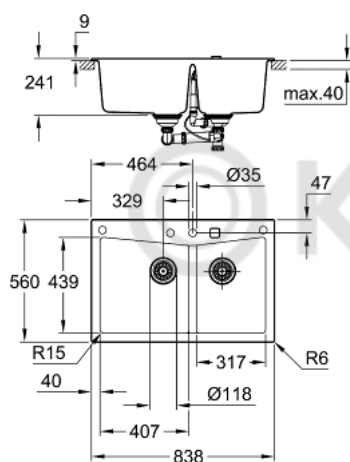

31 657 AP0 КОМПОЗИТНАЯ МОЙКА

ОПИСАНИЕ ПРОДУКТА

- модель: K700 90-C 83.8/55.9 2.0
- тип монтажа: стандартная встраиваемая и под столешницу
- материал: кварцевый композит
- **GROHE Whisper**
 - минимальный размер шкафа: 900 мм
 - размеры: 838 x 559 мм
 - 1 чаша: 406 x 438 x 241 мм
 - 1 чаша: 316 x 438 x 241 мм
 - Внешний радиус: R6, внутренний радиус чаши: R15
- **GROHE FastFixation** быстрая монтажная система
 - мойка монтируется слева
 - отверстие (монтаж сверху): 818 x 539 мм
 - отверстие (монтаж под столешницу): 757 x 437 мм
 - клапан-автомат
- аксессуары вкл.: сливной клапан с поворотной ручкой, сливной гарнитур, корзинчатый вентиль, монтажный набор
- опция: автоматический сливной клапан с нажимным механизмом (40 986 SD0), приобретается отдельно
- количество крепежных элементов в комплекте (накладной монтаж): 9
- количество крепежных элементов в комплекте (монтаж под столешницу): 9

31 657 AP0 КОМПОЗИТНАЯ МОЙКА

ЗАПАСНЫЕ ЧАСТИ

1: plug (Order-nr. 42588SD0)

2: rotary handle square (Order-nr. 42586SD0)

3: plug (Order-nr. 42589SD0)

4: Cover element (Order-nr. 42590SD0)

© KOMFORT