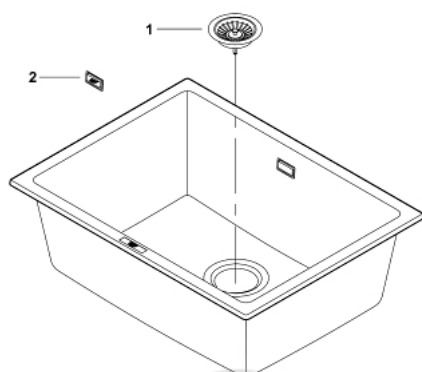

31 655 AT0 КОМПОЗИТНАЯ МОЙКА

ОПИСАНИЕ ПРОДУКТА

- модель: K700U 70-C 61/45.7 1.0
- тип монтажа: стандартная встраиваемая и под столешницу
- материал: кварцевый композит
- **GROHE Whisper**
 - мин. размер шкафа: 700 мм
 - размеры: 610 x 460 мм
 - 1 чаша: 544 x 394 x 205 мм
- **GROHE FastFixation** быстрая монтажная система
 - отверстие: 543 x 393 мм
 - корзинчатый вентиль: корзинка Ø 3.5"/90 мм
- опция: автоматический сливной клапан с нажимным механизмом (40 986 SD0), приобретается отдельно
- аксессуары вкл.: сливной гарнитур, корзинка, монтажный набор
- количество крепежных элементов в комплекте (накладной монтаж): 6
- количество крепежных элементов в комплекте (монтаж под столешницу): 6
- Внешний радиус: R3, внутренний радиус: R10

31 655 AT0 КОМПЗИТНАЯ МОЙКА

ЗАПАСНЫЕ ЧАСТИ

1: plug (Order-nr. 42589SD0)

2: Cover element (Order-nr. 42590SD0)

© KOMFORT