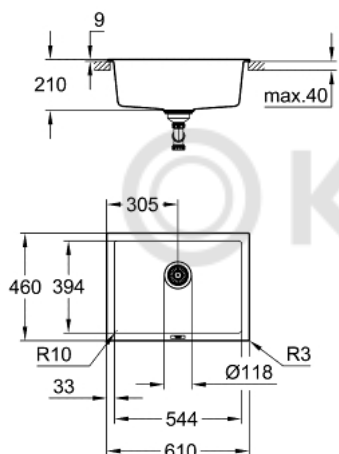

31 655 AT0 КОМПОЗИТНАЯ МОЙКА

ОПИСАНИЕ ПРОДУКТА

- модель: K700U 70-C 61/45.7 1.0
- тип монтажа: стандартная встраиваемая и под столешницу
- материал: кварцевый композит
- **GROHE Whisper**
 - мин. размер шкафа: 700 мм
 - размеры: 610 x 460 мм
 - 1 чаша: 544 x 394 x 205 мм
- **GROHE FastFixation** быстрая монтажная система
 - отверстие: 543 x 393 мм
 - корзинчатый вентиль: корзинка Ø 3.5"/90 мм
- опция: автоматический сливной клапан с нажимным механизмом (40 986 SD0), приобретается отдельно
- аксессуары вкл.: сливной гарнитур, корзинка, монтажный набор
- количество крепежных элементов в комплекте (накладной монтаж): 6
- количество крепежных элементов в комплекте (монтаж под столешницу): 6
- Внешний радиус: R3, внутренний радиус: R10

31 655 AT0 КОМПЗИТНАЯ МОЙКА

ЗАПАСНЫЕ ЧАСТИ

1: plug (Order-nr. 42589SD0)

2: Cover element (Order-nr. 42590SD0)

© KOMFORT