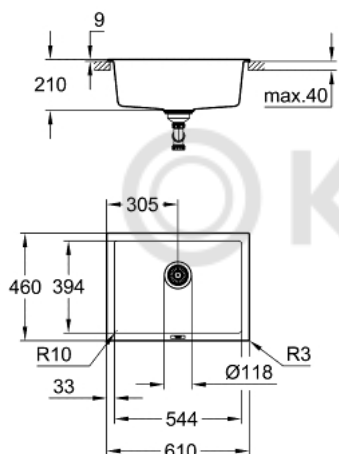

31 655 AP0 КОМПОЗИТНАЯ МОЙКА

ОПИСАНИЕ ПРОДУКТА

- модель: K700U 70-C 61/45.7 1.0
- тип монтажа: стандартная встраиваемая и под столешницу
- материал: кварцевый композит
- **GROHE Whisper**
 - мин. размер шкафа: 700 мм
 - размеры: 610 x 460 мм
 - 1 чаша: 544 x 394 x 205 мм
- **GROHE FastFixation** быстрая монтажная система
 - отверстие: 543 x 393 мм
 - корзинчатый вентиль: корзинка Ø 3.5"/90 мм
- опция: автоматический сливной клапан с нажимным механизмом (40 986 SD0), приобретается отдельно
- аксессуары вкл.: сливной гарнитур, корзинка, монтажный набор
- количество крепежных элементов в комплекте (накладной монтаж): 6
- количество крепежных элементов в комплекте (монтаж под столешницу): 6
- Внешний радиус: R3, внутренний радиус: R10

31 655 AP0 КОМПОЗИТНАЯ МОЙКА

ЗАПАСНЫЕ ЧАСТИ

1: plug (Order-nr. 42589SD0)

2: Cover element (Order-nr. 42590SD0)

© KOMFORT