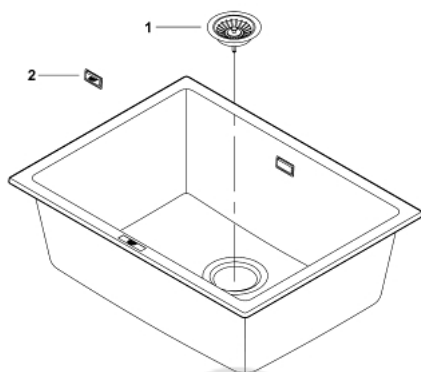

31 655 AP0 КОМПОЗИТНАЯ МОЙКА

ОПИСАНИЕ ПРОДУКТА

- модель: K700U 70-C 61/45.7 1.0
- тип монтажа: стандартная встраиваемая и под столешницу
- материал: кварцевый композит
- **GROHE Whisper**
 - мин. размер шкафа: 700 мм
 - размеры: 610 x 460 мм
 - 1 чаша: 544 x 394 x 205 мм
- **GROHE FastFixation** быстрая монтажная система
 - отверстие: 543 x 393 мм
 - корзинчатый вентиль: корзинка Ø 3.5"/90 мм
- опция: автоматический сливной клапан с нажимным механизмом (40 986 SD0), приобретается отдельно
- аксессуары вкл.: сливной гарнитур, корзинка, монтажный набор
- количество крепежных элементов в комплекте (накладной монтаж): 6
- количество крепежных элементов в комплекте (монтаж под столешницу): 6
- Внешний радиус: R3, внутренний радиус: R10

31 655 AP0 КОМПОЗИТНАЯ МОЙКА

ЗАПАСНЫЕ ЧАСТИ

1: plug (Order-nr. 42589SD0)

2: Cover element (Order-nr. 42590SD0)

© KOMFORT