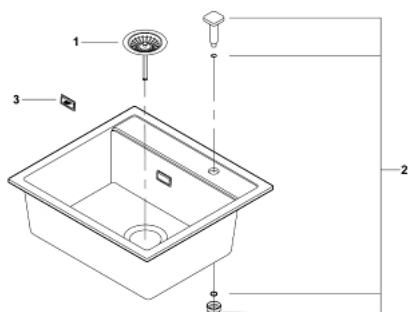

31 651 AT0 КОМПОЗИТНАЯ МОЙКА

ОПИСАНИЕ ПРОДУКТА

- модель: K700 60-C 56/51 1.0
- тип монтажа: стандартная встраиваемая
- материал: кварцевый композит
- **GROHE Whisper**
- минимальный размер шкафа: 600 мм
- размеры: 560 x 510 мм
- 1 чаша: 500 x 360 x 200 мм
- **GROHE FastFixation** быстрая монтажная система
- отверстие: 545 x 495 мм
- клапан-автомат
- аксессуары вкл.: сливной клапан с поворотной ручкой, сливной гарнитур, корзинчатый вентиль, монтажный набор
- опция: автоматический сливной клапан с нажимным механизмом (40 986 SD0), приобретается отдельно
- количество крепежных элементов в комплекте (накладной монтаж): 8
- Внешний радиус: R6, внутренний радиус чаши: R10

31 651 AT0 КОМПЗИТНАЯ МОЙКА

ЗАПАСНЫЕ ЧАСТИ

1: plug (Order-nr. 42588SD0)

2: Cover element (Order-nr. 42590SD0)

3: rotary handle square (Order-nr. 42586SD0)

© KOMFORT