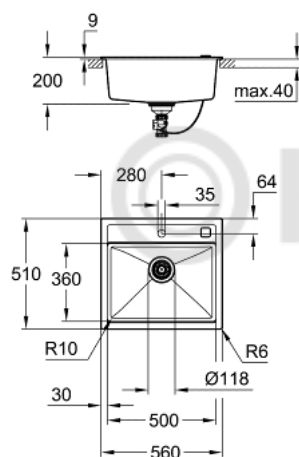

31 651 AT0 КОМПОЗИТНАЯ МОЙКА

ОПИСАНИЕ ПРОДУКТА

- модель: K700 60-C 56/51 1.0
- тип монтажа: стандартная встраиваемая
- материал: кварцевый композит
- **GROHE Whisper**
- минимальный размер шкафа: 600 мм
- размеры: 560 x 510 мм
- 1 чаша: 500 x 360 x 200 мм
- **GROHE FastFixation** быстрая монтажная система
- отверстие: 545 x 495 мм
- клапан-автомат
- аксессуары вкл.: сливной клапан с поворотной ручкой, сливной гарнитур, корзинчатый вентиль, монтажный набор
- опция: автоматический сливной клапан с нажимным механизмом (40 986 SD0), приобретается отдельно
- количество крепежных элементов в комплекте (накладной монтаж): 8
- Внешний радиус: R6, внутренний радиус чаши: R10

31 651 AT0 КОМПЗИТНАЯ МОЙКА

ЗАПАСНЫЕ ЧАСТИ

1: plug (Order-nr. 42588SD0)

2: Cover element (Order-nr. 42590SD0)

3: rotary handle square (Order-nr. 42586SD0)

© KOMFORT