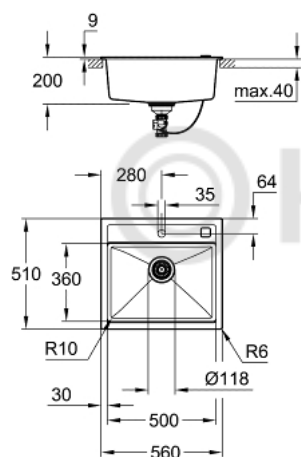

31 651 AP0 КОМПОЗИТНАЯ МОЙКА

ОПИСАНИЕ ПРОДУКТА

- модель: K700 60-C 56/51 1.0
- тип монтажа: стандартная встраиваемая
- материал: кварцевый композит
- **GROHE Whisper**
 - минимальный размер шкафа: 600 мм
 - размеры: 560 x 510 мм
 - 1 чаша: 500 x 360 x 200 мм
- **GROHE FastFixation** быстрая монтажная система
- отверстие: 545 x 495 мм
- клапан-автомат
- аксессуары вкл.: сливной клапан с поворотной ручкой, сливной гарнитур, корзинчатый вентиль, монтажный набор
- опция: автоматический сливной клапан с нажимным механизмом (40 986 SD0), приобретается отдельно
- количество крепежных элементов в комплекте (накладной монтаж): 8
- Внешний радиус: R6, внутренний радиус чаши: R10

31 651 AP0 КОМПОЗИТНАЯ МОЙКА

ЗАПАСНЫЕ ЧАСТИ

1: plug (Order-nr. 42588SD0)

2: Cover element (Order-nr. 42590SD0)

3: rotary handle square (Order-nr. 42586SD0)

© KOMFORT