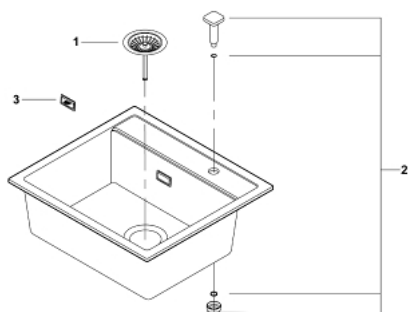

31 651 AP0 КОМПОЗИТНАЯ МОЙКА

ОПИСАНИЕ ПРОДУКТА

- модель: K700 60-C 56/51 1.0
- тип монтажа: стандартная встраиваемая
- материал: кварцевый композит
- **GROHE Whisper**
 - минимальный размер шкафа: 600 мм
 - размеры: 560 x 510 мм
 - 1 чаша: 500 x 360 x 200 мм
- **GROHE FastFixation** быстрая монтажная система
- отверстие: 545 x 495 мм
- клапан-автомат
- аксессуары вкл.: сливной клапан с поворотной ручкой, сливной гарнитур, корзинчатый вентиль, монтажный набор
- опция: автоматический сливной клапан с нажимным механизмом (40 986 SD0), приобретается отдельно
- количество крепежных элементов в комплекте (накладной монтаж): 8
- Внешний радиус: R6, внутренний радиус чаши: R10

31 651 AP0 КОМПОЗИТНАЯ МОЙКА

ЗАПАСНЫЕ ЧАСТИ

1: plug (Order-nr. 42588SD0)

2: Cover element (Order-nr. 42590SD0)

3: rotary handle square (Order-nr. 42586SD0)

© KOMFORT