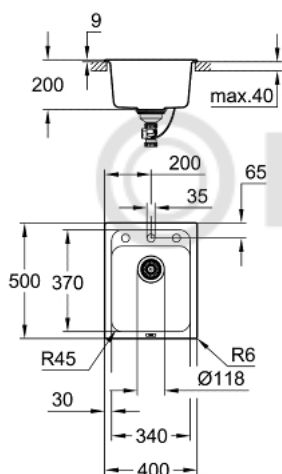

31 650 AP0 КОМПОЗИТНАЯ МОЙКА

ОПИСАНИЕ ПРОДУКТА

- модель: K700 50-C 40/50 1.0
- тип монтажа: стандартная встраиваемая
- материал: кварцевый композит
- **GROHE Whisper**
- мин. размер шкафа: 500 мм
- размеры: 400 x 500 мм
- 1 чаша: 340 x 370 x 200 мм
- **GROHE FastFixation** быстрая монтажная система
- требуемый размер отверстия в столешнице для установки мойки: 380 x 480 мм
- клапан-автомат
- аксессуары вкл.: сливной клапан с поворотной ручкой, сливной гарнитур, корзинчатый вентиль, монтажный набор
- опция: автоматический сливной клапан с нажимным механизмом (40 986 SD0), приобретается отдельно
- количество крепежных элементов в комплекте (накладной монтаж): 6
- Внешний радиус: R6, внутренний радиус чаши: R45

31 650 AP0 КОМПОЗИТНАЯ МОЙКА

ЗАПАСНЫЕ ЧАСТИ

1: Пробка (Order-nr. 42588SD0)

2: Поворотная ручка квадратная (Order-nr. 42586SD0)

© KOMFORT