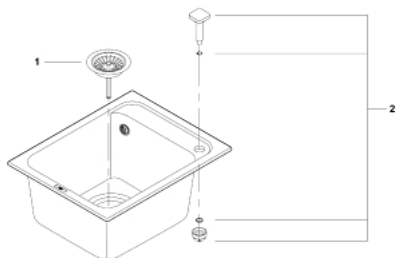

31 650 AP0 КОМПОЗИТНАЯ МОЙКА

ОПИСАНИЕ ПРОДУКТА

- модель: K700 50-C 40/50 1.0
- тип монтажа: стандартная встраиваемая
- материал: кварцевый композит
- **GROHE Whisper**
- мин. размер шкафа: 500 мм
- размеры: 400 x 500 мм
- 1 чаша: 340 x 370 x 200 мм
- **GROHE FastFixation** быстрая монтажная система
- требуемый размер отверстия в столешнице для установки мойки: 380 x 480 мм
- клапан-автомат
- аксессуары вкл.: сливной клапан с поворотной ручкой, сливной гарнитур, корзинчатый вентиль, монтажный набор
- опция: автоматический сливной клапан с нажимным механизмом (40 986 SD0), приобретается отдельно
- количество крепежных элементов в комплекте (накладной монтаж): 6
- Внешний радиус: R6, внутренний радиус чаши: R45

31 650 AP0 КОМПОЗИТНАЯ МОЙКА

ЗАПАСНЫЕ ЧАСТИ

1: Пробка (Order-nr. 42588SD0)

2: Поворотная ручка квадратная (Order-nr. 42586SD0)

© KOMFORT