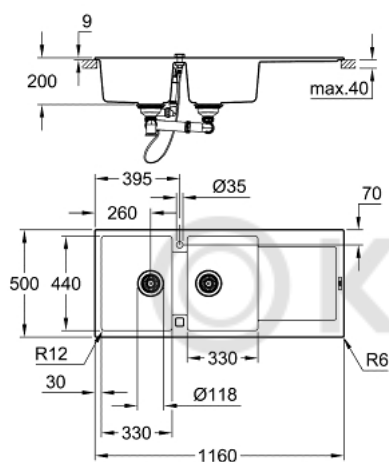

31 647 AT0 КОМПЗИТНАЯ МОЙКА С КРЫЛОМ

ОПИСАНИЕ ПРОДУКТА

- модель: K500 80-C 116/50 2.0 оборачиваемая
- тип монтажа: стандартная встраиваемая
- материал: кварцевый композит
- **GROHE Whisper**
 - минимальный размер шкафа: 800 мм
 - размер: 1160 x 500 мм
 - 1 чаша: 330 x 440 x 200 мм
 - 2 чаша: 330 x 440 x 200 мм
- **GROHE FastFixation** быстрая монтажная система
 - монтаж мойки слева или справа
 - требуемый размер отверстия в столешнице для установки мойки: 1140 x 480 мм
 - клапан-автомат
- аксессуары вкл.: сливной клапан с поворотной ручкой, сливной гарнитур, корзинчатый вентиль, монтажный набор
- опция: автоматический сливной клапан с нажимным механизмом (40 986 SD0), приобретается отдельно
- количество крепежных элементов в комплекте (накладной монтаж): 10
- Внешний радиус: R6, внутренний радиус чаши: R12

31 647 AT0 КОМПЗИТНАЯ МОЙКА С КРЫЛОМ

ЗАПАСНЫЕ ЧАСТИ

1: plug (Order-nr. 42588SD0)

2: rotary handle square (Order-nr. 42586SD0)

3: plug (Order-nr. 42589SD0)

© KOMFORT