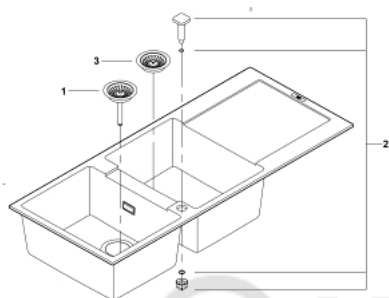

31 647 AT0 КОМПЗИТНАЯ МОЙКА С КРЫЛОМ

ОПИСАНИЕ ПРОДУКТА

- модель: K500 80-C 116/50 2.0 оборачиваемая
- тип монтажа: стандартная встраиваемая
- материал: кварцевый композит
- **GROHE Whisper**
 - минимальный размер шкафа: 800 мм
 - размер: 1160 x 500 мм
 - 1 чаша: 330 x 440 x 200 мм
 - 2 чаша: 330 x 440 x 200 мм
- **GROHE FastFixation** быстрая монтажная система
 - монтаж мойки слева или справа
 - требуемый размер отверстия в столешнице для установки мойки: 1140 x 480 мм
 - клапан-автомат
- аксессуары вкл.: сливной клапан с поворотной ручкой, сливной гарнитур, корзинчатый вентиль, монтажный набор
- опция: автоматический сливной клапан с нажимным механизмом (40 986 SD0), приобретается отдельно
- количество крепежных элементов в комплекте (накладной монтаж): 10
- Внешний радиус: R6, внутренний радиус чаши: R12

31 647 AT0 КОМПЗИТНАЯ МОЙКА С КРЫЛОМ

ЗАПАСНЫЕ ЧАСТИ

1: plug (Order-nr. 42588SD0)

2: rotary handle square (Order-nr. 42586SD0)

3: plug (Order-nr. 42589SD0)

© KOMFORT