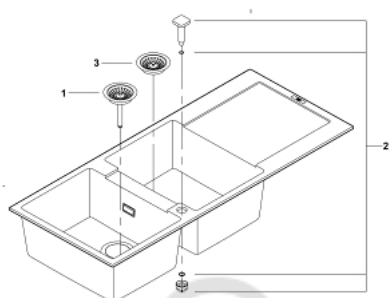

31 647 AP0 КОМПЗИТНАЯ МОЙКА С КРЫЛОМ

ОПИСАНИЕ ПРОДУКТА

- модель: K500 80-C 116/50 2.0 оборачиваемая
- тип монтажа: стандартная встраиваемая
- материал: кварцевый композит
- **GROHE Whisper**
 - минимальный размер шкафа: 800 мм
 - размер: 1160 x 500 мм
 - 1 чаша: 330 x 440 x 200 мм
 - 2 чаша: 330 x 440 x 200 мм
- **GROHE FastFixation** быстрая монтажная система
 - монтаж мойки слева или справа
 - требуемый размер отверстия в столешнице для установки мойки: 1140 x 480 мм
 - клапан-автомат
- аксессуары вкл.: сливной клапан с поворотной ручкой, сливной гарнитур, корзинчатый вентиль, монтажный набор
- опция: автоматический сливной клапан с нажимным механизмом (40 986 SD0), приобретается отдельно
- количество крепежных элементов в комплекте (накладной монтаж): 10
- Внешний радиус: R6, внутренний радиус чаши: R12

31 647 AP0 КОМПОЗИТНАЯ МОЙКА С КРЫЛОМ

ЗАПАСНЫЕ ЧАСТИ

1: plug (Order-nr. 42588SD0)

2: rotary handle square (Order-nr. 42586SD0)

3: plug (Order-nr. 42589SD0)

© KOMFORT