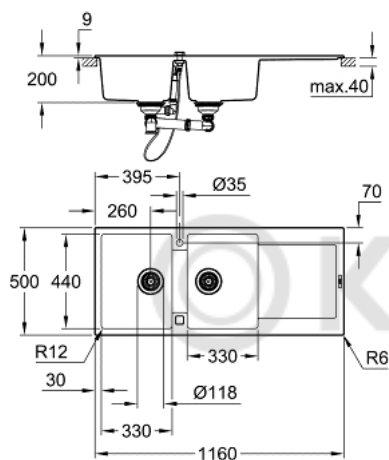

31 647 AP0 КОМПЗИТНАЯ МОЙКА С КРЫЛОМ

ОПИСАНИЕ ПРОДУКТА

- модель: K500 80-C 116/50 2.0 оборачиваемая
- тип монтажа: стандартная встраиваемая
- материал: кварцевый композит
- **GROHE Whisper**
 - минимальный размер шкафа: 800 мм
 - размер: 1160 x 500 мм
 - 1 чаша: 330 x 440 x 200 мм
 - 2 чаша: 330 x 440 x 200 мм
- **GROHE FastFixation** быстрая монтажная система
 - монтаж мойки слева или справа
 - требуемый размер отверстия в столешнице для установки мойки: 1140 x 480 мм
 - клапан-автомат
- аксессуары вкл.: сливной клапан с поворотной ручкой, сливной гарнитур, корзинчатый вентиль, монтажный набор
- опция: автоматический сливной клапан с нажимным механизмом (40 986 SD0), приобретается отдельно
- количество крепежных элементов в комплекте (накладной монтаж): 10
- Внешний радиус: R6, внутренний радиус чаши: R12

31 647 AP0 КОМПОЗИТНАЯ МОЙКА С КРЫЛОМ

ЗАПАСНЫЕ ЧАСТИ

1: plug (Order-nr. 42588SD0)

2: rotary handle square (Order-nr. 42586SD0)

3: plug (Order-nr. 42589SD0)

© KOMFORT