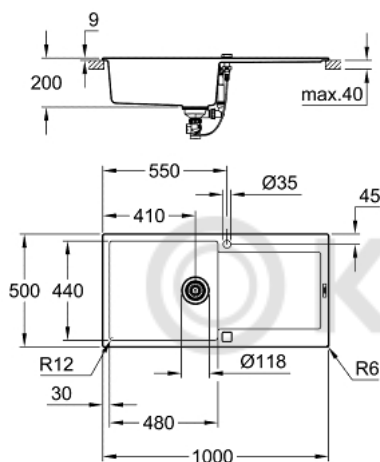

## 31 645 AP0 КОМПЗИТНАЯ МОЙКА С КРЫЛОМ

### ОПИСАНИЕ ПРОДУКТА

- модель: K500 60-C 100/50 1.0 оборачиваемая
- тип монтажа: стандартная встраиваемая
- материал: кварцевый композит
- **GROHE Whisper**
  - минимальный размер шкафа: 600 мм
  - размеры: 1000 x 500 мм
  - 1 чаша: 480 x 440 x 200 мм
- **GROHE FastFixation** быстрая монтажная система
  - монтаж мойки слева или справа
  - отверстие: 980 x 480 мм
  - клапан-автомат
- аксессуары вкл.: сливной клапан с поворотной ручкой, сливной гарнитур, корзинчатый вентиль, монтажный набор
- опция: автоматический сливной клапан с нажимным механизмом (40 986 SD0), приобретается отдельно
- количество крепежных элементов в комплекте (накладной монтаж): 10
- Внешний радиус: R6, внутренний радиус чаши: R12

### ЗАПАСНЫЕ ЧАСТИ

1: plug (Order-nr. 42588SD0)

2: rotary handle square (Order-nr. 42586SD0)

© KOMFORT