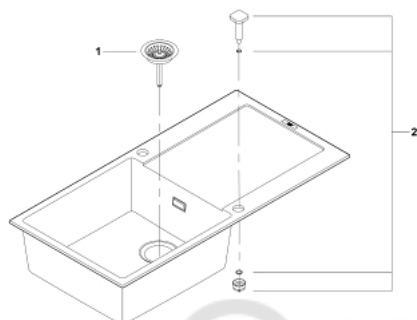

31 645 AP0 КОМПОЗИТНАЯ МОЙКА С КРЫЛОМ

ЗАПАСНЫЕ ЧАСТИ

1: plug (Order-nr. 42588SD0)

2: rotary handle square (Order-nr. 42586SD0)

© KOMFORT