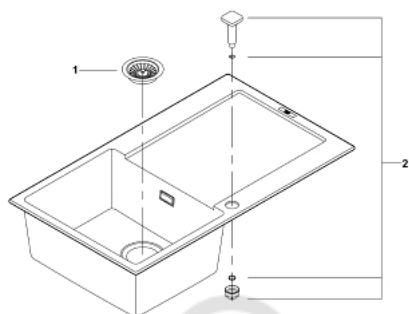

31 644 AP0 КОМПЗИТНАЯ МОЙКА С КРЫЛОМ

ОПИСАНИЕ ПРОДУКТА

- модель: K500 50-C 86/50 1.0 оборачиваемая
- тип монтажа: стандартная встраиваемая
- материал: кварцевый композит
- **GROHE Whisper**
 - мин. размер шкафа: 500 мм
 - размер: 860 x 500 мм
 - 1 чаша: 347 x 440 x 200 мм
- **GROHE FastFixation** быстрая монтажная система
 - монтаж мойки слева или справа
 - требуемый размер отверстия в столешнице для установки мойки: 840 x 480 мм
- клапан-автомат
 - аксессуары вкл.: сливной клапан с поворотной ручкой, сливной гарнитур, корзинчатый вентиль, монтажный набор
- опция: автоматический сливной клапан с нажимным механизмом (40 986 SD0), приобретается отдельно
- количество крепежных элементов в комплекте (накладной монтаж): 10
- Внешний радиус: R6, внутренний радиус чаши: R12

31 644 AP0 КОМПОЗИТНАЯ МОЙКА С КРЫЛОМ

ЗАПАСНЫЕ ЧАСТИ

1: plug (Order-nr. 42588SD0)

2: rotary handle square (Order-nr. 42586SD0)

© KOMFORT