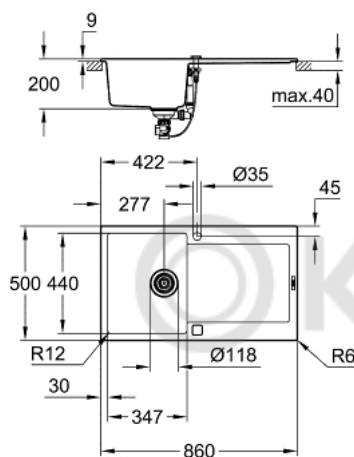

31 644 AP0 КОМПЗИТНАЯ МОЙКА С КРЫЛОМ

ОПИСАНИЕ ПРОДУКТА

- модель: K500 50-C 86/50 1.0 оборачиваемая
- тип монтажа: стандартная встраиваемая
- материал: кварцевый композит
- **GROHE Whisper**
 - мин. размер шкафа: 500 мм
 - размер: 860 x 500 мм
 - 1 чаша: 347 x 440 x 200 мм
- **GROHE FastFixation** быстрая монтажная система
 - монтаж мойки слева или справа
 - требуемый размер отверстия в столешнице для установки мойки: 840 x 480 мм
- клапан-автомат
 - аксессуары вкл.: сливной клапан с поворотной ручкой, сливной гарнитур, корзинчатый вентиль, монтажный набор
- опция: автоматический сливной клапан с нажимным механизмом (40 986 SD0), приобретается отдельно
- количество крепежных элементов в комплекте (накладной монтаж): 10
- Внешний радиус: R6, внутренний радиус чаши: R12

31 644 AP0 КОМПОЗИТНАЯ МОЙКА С КРЫЛОМ

ЗАПАСНЫЕ ЧАСТИ

1: plug (Order-nr. 42588SD0)

2: rotary handle square (Order-nr. 42586SD0)

© KOMFORT