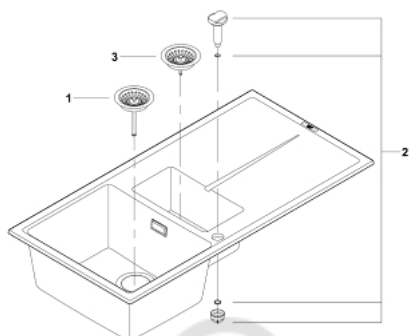

31 642 AT0 КОМПОЗИТНАЯ МОЙКА С КРЫЛОМ

ОПИСАНИЕ ПРОДУКТА

- модель: K400 60-C 100/50 1.5 оборачиваемая
- тип монтажа: стандартная встраиваемая
- материал: кварцевый композит
- **GROHE Whisper**
 - минимальный размер шкафа: 600 мм
 - размеры: 1000 x 500 мм
 - 1 чаша: 335 x 420 x 205 мм
 - полу-чаша: 155 x 295 x 146 мм
 - Внешний радиус: R6; внутренний радиус: большая чаша R10, малая чаша R8
- **GROHE FastFixation** быстрая монтажная система
 - монтаж мойки слева или справа
 - отверстие: 980 x 480 мм
 - клапан-автомат
- аксессуары вкл.: сливной клапан с поворотной ручкой, сливной гарнитур, корзинчатый вентиль, монтажный набор
- опция: автоматический сливной клапан с нажимным механизмом (40 986 SD0), приобретается отдельно
- количество крепежных элементов в комплекте (накладной монтаж): 10

31 642 AT0 КОМПОЗИТНАЯ МОЙКА С КРЫЛОМ

ЗАПАСНЫЕ ЧАСТИ

1: plug (Order-nr. 42588SD0)

2: rotary handle round (Order-nr. 42587SD0)

3: plug (Order-nr. 42589SD0)

© KOMFORT