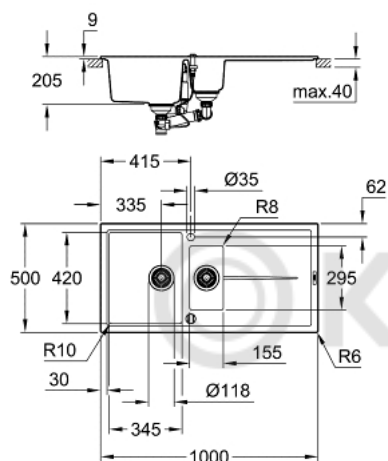

31 642 AT0 КОМПОЗИТНАЯ МОЙКА С КРЫЛОМ

ОПИСАНИЕ ПРОДУКТА

- модель: K400 60-C 100/50 1.5 оборачиваемая
- тип монтажа: стандартная встраиваемая
- материал: кварцевый композит
- **GROHE Whisper**
 - минимальный размер шкафа: 600 мм
 - размеры: 1000 x 500 мм
 - 1 чаша: 335 x 420 x 205 мм
 - полу-чаша: 155 x 295 x 146 мм
 - Внешний радиус: R6; внутренний радиус: большая чаша R10, малая чаша R8
- **GROHE FastFixation** быстрая монтажная система
 - монтаж мойки слева или справа
 - отверстие: 980 x 480 мм
 - клапан-автомат
- аксессуары вкл.: сливной клапан с поворотной ручкой, сливной гарнитур, корзинчатый вентиль, монтажный набор
- опция: автоматический сливной клапан с нажимным механизмом (40 986 SD0), приобретается отдельно
- количество крепежных элементов в комплекте (накладной монтаж): 10

31 642 AT0 КОМПОЗИТНАЯ МОЙКА С КРЫЛОМ

ЗАПАСНЫЕ ЧАСТИ

1: plug (Order-nr. 42588SD0)

2: rotary handle round (Order-nr. 42587SD0)

3: plug (Order-nr. 42589SD0)

© KOMFORT