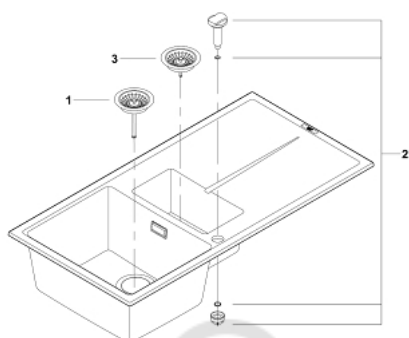

31 642 AP0 КОМПЗИТНАЯ МОЙКА С КРЫЛОМ

ОПИСАНИЕ ПРОДУКТА

- модель: K400 60-C 100/50 1.5 оборачиваемая
- тип монтажа: стандартная встраиваемая
- материал: кварцевый композит
- **GROHE Whisper**
 - минимальный размер шкафа: 600 мм
 - размеры: 1000 x 500 мм
 - 1 чаша: 335 x 420 x 205 мм
 - полу-чаша: 155 x 295 x 146 мм
 - Внешний радиус: R6; внутренний радиус: большая чаша R10, малая чаша R8
- **GROHE FastFixation** быстрая монтажная система
 - монтаж мойки слева или справа
 - отверстие: 980 x 480 мм
 - клапан-автомат
- аксессуары вкл.: сливной клапан с поворотной ручкой, сливной гарнитур, корзинчатый вентиль, монтажный набор
- опция: автоматический сливной клапан с нажимным механизмом (40 986 SD0), приобретается отдельно
- количество крепежных элементов в комплекте (накладной монтаж): 10

31 642 AP0 КОМПОЗИТНАЯ МОЙКА С КРЫЛОМ

ЗАПАСНЫЕ ЧАСТИ

1: plug (Order-nr. 42588SD0)

2: rotary handle round (Order-nr. 42587SD0)

3: plug (Order-nr. 42589SD0)

© KOMFORT