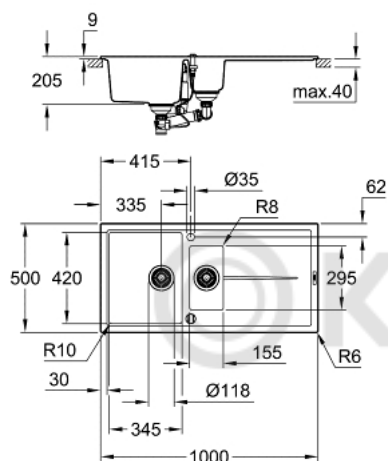

31 642 AP0 КОМПЗИТНАЯ МОЙКА С КРЫЛОМ

ОПИСАНИЕ ПРОДУКТА

- модель: K400 60-C 100/50 1.5 оборачиваемая
- тип монтажа: стандартная встраиваемая
- материал: кварцевый композит
- **GROHE Whisper**
 - минимальный размер шкафа: 600 мм
 - размеры: 1000 x 500 мм
 - 1 чаша: 335 x 420 x 205 мм
 - полу-чаша: 155 x 295 x 146 мм
 - Внешний радиус: R6; внутренний радиус: большая чаша R10, малая чаша R8
- **GROHE FastFixation** быстрая монтажная система
 - монтаж мойки слева или справа
 - отверстие: 980 x 480 мм
 - клапан-автомат
- аксессуары вкл.: сливной клапан с поворотной ручкой, сливной гарнитур, корзинчатый вентиль, монтажный набор
- опция: автоматический сливной клапан с нажимным механизмом (40 986 SD0), приобретается отдельно
- количество крепежных элементов в комплекте (накладной монтаж): 10

31 642 AP0 КОМПОЗИТНАЯ МОЙКА С КРЫЛОМ

ЗАПАСНЫЕ ЧАСТИ

1: plug (Order-nr. 42588SD0)

2: rotary handle round (Order-nr. 42587SD0)

3: plug (Order-nr. 42589SD0)

© KOMFORT