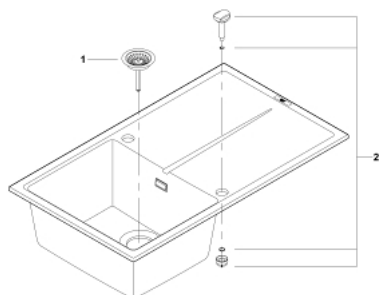

31 640 AT0 КОМПОЗИТНАЯ МОЙКА С КРЫЛОМ

ОПИСАНИЕ ПРОДУКТА

- модель: K400 50-C 86/50 1.0 оборачиваемая
- тип монтажа: стандартная встраиваемая
- материал: кварцевый композит
- **GROHE Whisper**
 - мин. размер шкафа: 500 мм
 - размер: 860 x 500 мм
 - 1 чаша: 337 x 420 x 205 мм
 - Внешний радиус: R6, внутренний радиус чаши: R10
- **GROHE FastFixation** быстрая монтажная система
 - монтаж мойки слева или справа
 - требуемый размер отверстия в столешнице для установки мойки: 840 x 480 мм
 - клапан-автомат
- аксессуары вкл.: сливной клапан с поворотной ручкой, сливной гарнитур, корзинчатый вентиль, монтажный набор
- опция: автоматический сливной клапан с нажимным механизмом (40 986 SD0), приобретается отдельно
- количество крепежных элементов в комплекте (накладной монтаж): 10

31 640 AT0 КОМПОЗИТНАЯ МОЙКА С КРЫЛОМ

ЗАПАСНЫЕ ЧАСТИ

1: plug (Order-nr. 42588SD0)

2: rotary handle round (Order-nr. 42587SD0)

© KOMFORT