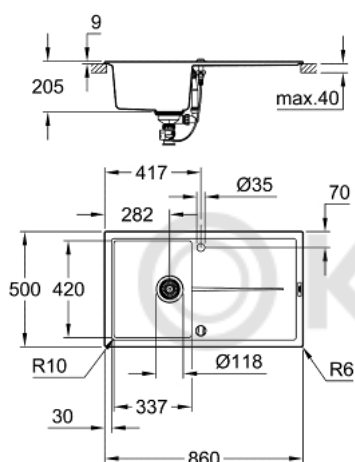

31 640 AT0 КОМПОЗИТНАЯ МОЙКА С КРЫЛОМ

ОПИСАНИЕ ПРОДУКТА

- модель: K400 50-C 86/50 1.0 оборачиваемая
- тип монтажа: стандартная встраиваемая
- материал: кварцевый композит
- **GROHE Whisper**
 - мин. размер шкафа: 500 мм
 - размер: 860 x 500 мм
 - 1 чаша: 337 x 420 x 205 мм
 - Внешний радиус: R6, внутренний радиус чаши: R10
- **GROHE FastFixation** быстрая монтажная система
 - монтаж мойки слева или справа
 - требуемый размер отверстия в столешнице для установки мойки: 840 x 480 мм
 - клапан-автомат
- аксессуары вкл.: сливной клапан с поворотной ручкой, сливной гарнитур, корзинчатый вентиль, монтажный набор
- опция: автоматический сливной клапан с нажимным механизмом (40 986 SD0), приобретается отдельно
- количество крепежных элементов в комплекте (накладной монтаж): 10

31 640 AT0 КОМПОЗИТНАЯ МОЙКА С КРЫЛОМ

ЗАПАСНЫЕ ЧАСТИ

1: plug (Order-nr. 42588SD0)

2: rotary handle round (Order-nr. 42587SD0)

© KOMFORT