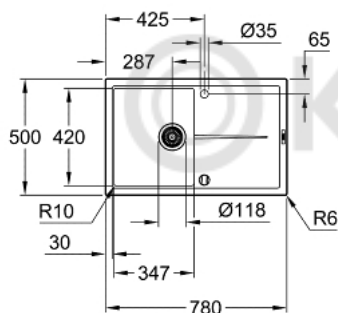

## 31 639 AT0 КОМПЗИТНАЯ МОЙКА С КРЫЛОМ

### ОПИСАНИЕ ПРОДУКТА

- модель: K400 50-C 78/50 1.0 оборачиваемая
- тип монтажа: стандартная встраиваемая
- материал: кварцевый композит
- **GROHE Whisper**
  - мин. размер шкафа: 500 мм
  - размеры: 780 x 500 мм
  - 1 чаша: 347 x 440 x 205 мм
  - Внешний радиус: R6, внутренний радиус чаши: R10
- **GROHE FastFixation** быстрая монтажная система
  - монтаж мойки слева или справа
  - отверстие: 765 x 485 мм
  - клапан-автомат
- аксессуары вкл.: сливной клапан с поворотной ручкой, сливной гарнитур, корзинчатый вентиль, монтажный набор
- опция: автоматический сливной клапан с нажимным механизмом (40 986 SD0), приобретается отдельно
- количество крепежных элементов в комплекте (накладной монтаж): 10

### ЗАПАСНЫЕ ЧАСТИ

1: plug (Order-nr. 42588SD0)

2: rotary handle round (Order-nr. 42587SD0)

© KOMFORT