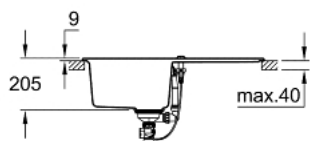

## 31 639 AT0 КОМПЗИТНАЯ МОЙКА С КРЫЛОМ

### ОПИСАНИЕ ПРОДУКТА

- модель: K400 50-C 78/50 1.0 оборачиваемая
- тип монтажа: стандартная встраиваемая
- материал: кварцевый композит
- **GROHE Whisper**
  - мин. размер шкафа: 500 мм
  - размеры: 780 x 500 мм
  - 1 чаша: 347 x 440 x 205 мм
  - Внешний радиус: R6, внутренний радиус чаши: R10
- **GROHE FastFixation** быстрая монтажная система
  - монтаж мойки слева или справа
  - отверстие: 765 x 485 мм
  - клапан-автомат
- аксессуары вкл.: сливной клапан с поворотной ручкой, сливной гарнитур, корзинчатый вентиль, монтажный набор
- опция: автоматический сливной клапан с нажимным механизмом (40 986 SD0), приобретается отдельно
- количество крепежных элементов в комплекте (накладной монтаж): 10