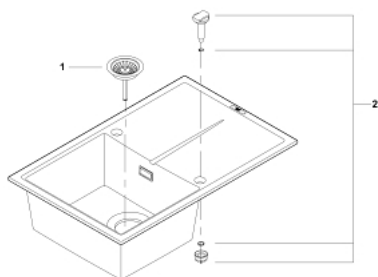

31 639 AT0 КОМПОЗИТНАЯ МОЙКА С КРЫЛОМ

ЗАПАСНЫЕ ЧАСТИ

1: plug (Order-nr. 42588SD0)

2: rotary handle round (Order-nr. 42587SD0)

© KOMFORT