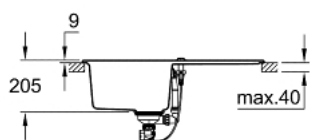

31 639 AP0 КОМПОЗИТНАЯ МОЙКА С КРЫЛОМ

ОПИСАНИЕ ПРОДУКТА

- модель: K400 50-C 78/50 1.0 оборачиваемая
- тип монтажа: стандартная встраиваемая
- материал: кварцевый композит
- **GROHE Whisper**
 - мин. размер шкафа: 500 мм
 - размеры: 780 x 500 мм
 - 1 чаша: 347 x 440 x 205 мм
 - Внешний радиус: R6, внутренний радиус чаши: R10
- **GROHE FastFixation** быстрая монтажная система
 - монтаж мойки слева или справа
 - отверстие: 765 x 485 мм
 - клапан-автомат
- аксессуары вкл.: сливной клапан с поворотной ручкой, сливной гарнитур, корзинчатый вентиль, монтажный набор
- опция: автоматический сливной клапан с нажимным механизмом (40 986 SD0), приобретается отдельно
- количество крепежных элементов в комплекте (накладной монтаж): 10

31 639 AP0 КОМПОЗИТНАЯ МОЙКА С КРЫЛОМ

ЗАПАСНЫЕ ЧАСТИ

1: plug (Order-nr. 42588SD0)

2: rotary handle round (Order-nr. 42587SD0)

© KOMFORT