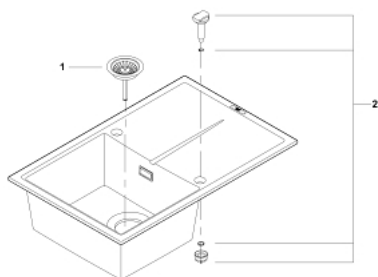

31 639 AP0 КОМПОЗИТНАЯ МОЙКА С КРЫЛОМ

ОПИСАНИЕ ПРОДУКТА

- модель: K400 50-C 78/50 1.0 оборачиваемая
- тип монтажа: стандартная встраиваемая
- материал: кварцевый композит
- **GROHE Whisper**
 - мин. размер шкафа: 500 мм
 - размеры: 780 x 500 мм
 - 1 чаша: 347 x 440 x 205 мм
 - Внешний радиус: R6, внутренний радиус чаши: R10
- **GROHE FastFixation** быстрая монтажная система
 - монтаж мойки слева или справа
 - отверстие: 765 x 485 мм
 - клапан-автомат
- аксессуары вкл.: сливной клапан с поворотной ручкой, сливной гарнитур, корзинчатый вентиль, монтажный набор
- опция: автоматический сливной клапан с нажимным механизмом (40 986 SD0), приобретается отдельно
- количество крепежных элементов в комплекте (накладной монтаж): 10

31 639 AP0 КОМПОЗИТНАЯ МОЙКА С КРЫЛОМ

ЗАПАСНЫЕ ЧАСТИ

1: plug (Order-nr. 42588SD0)

2: rotary handle round (Order-nr. 42587SD0)

© KOMFORT