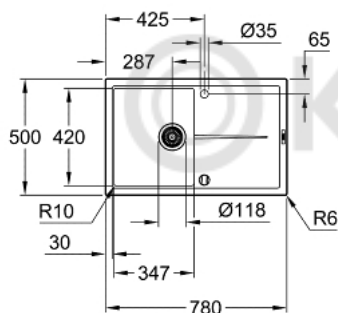

31 639 AP0 КОМПОЗИТНАЯ МОЙКА С КРЫЛОМ

ОПИСАНИЕ ПРОДУКТА

- модель: K400 50-C 78/50 1.0 оборачиваемая
- тип монтажа: стандартная встраиваемая
- материал: кварцевый композит
- **GROHE Whisper**
 - мин. размер шкафа: 500 мм
 - размеры: 780 x 500 мм
 - 1 чаша: 347 x 440 x 205 мм
 - Внешний радиус: R6, внутренний радиус чаши: R10
- **GROHE FastFixation** быстрая монтажная система
 - монтаж мойки слева или справа
 - отверстие: 765 x 485 мм
 - клапан-автомат
- аксессуары вкл.: сливной клапан с поворотной ручкой, сливной гарнитур, корзинчатый вентиль, монтажный набор
- опция: автоматический сливной клапан с нажимным механизмом (40 986 SD0), приобретается отдельно
- количество крепежных элементов в комплекте (накладной монтаж): 10

31 639 AP0 КОМПОЗИТНАЯ МОЙКА С КРЫЛОМ

ЗАПАСНЫЕ ЧАСТИ

1: plug (Order-nr. 42588SD0)

2: rotary handle round (Order-nr. 42587SD0)

© KOMFORT