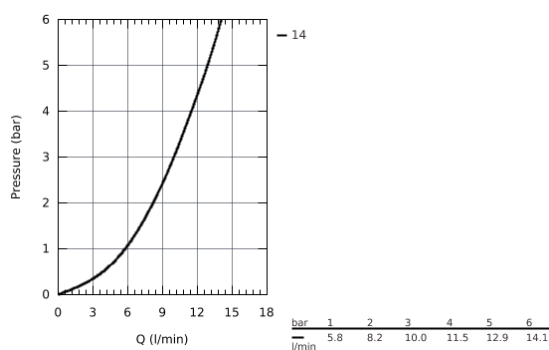

31 368 001 СМЕСИТЕЛЬ ОДНОРЫЧАЖНЫЙ ДЛЯ МОЙКИ, DN 15

ОПИСАНИЕ ПРОДУКТА

- высокий излив
- монтаж на одно отверстие
- **GROHE StarLight** хромированное покрытие поверхности
- **GROHE Longlife** керамический картридж **28 мм**
-
- **GROHE Zero** Раздельные пути подачи воды - не содержит никеля и свинца
- излив с аэратором
- поворотный трубкообразный излив
- радиус поворота 360°
- гибкая подводка
- система быстрого монтажа
- **GROHE FastFixation Plus** - сверхбыстрая и простая установка - не требуется никаких инструментов
- для установки на столешницу толщиной от 60 мм необходим крепеж 48 3 84 000 (приобретается отдельно)