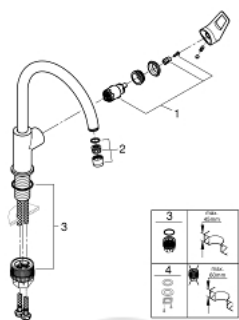

31 368 001 СМЕСИТЕЛЬ ОДНОРЫЧАЖНЫЙ ДЛЯ МОЙКИ, DN 15

ЗАПАСНЫЕ ЧАСТИ

1: Картридж (Order-nr. 46963000)

2: аэратор (Order-nr. 13967000)

3: Крепежный комплект (Order-nr. 48477000)

4: Монтажный набор (Order-nr. 48384000)*

* Optional accessories

© KOMFORT