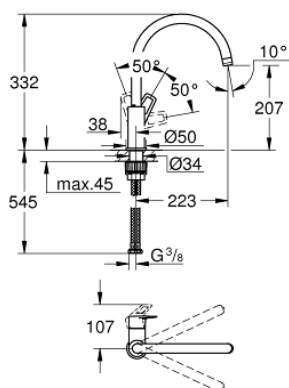

31 368 001 СМЕСИТЕЛЬ ОДНОРЫЧАЖНЫЙ ДЛЯ МОЙКИ, DN 15

ОПИСАНИЕ ПРОДУКТА

- высокий излив
- монтаж на одно отверстие
- **GROHE StarLight** хромированное покрытие поверхности
- **GROHE Longlife** керамический картридж **28 мм**
-
- **GROHE Zero** Раздельные пути подачи воды - не содержит никеля и свинца
- излив с аэратором
- поворотный трубкообразный излив
- радиус поворота 360°
- гибкая подводка
- система быстрого монтажа
- **GROHE FastFixation Plus** - сверхбыстрая и простая установка - не требуется никаких инструментов
- для установки на столешницу толщиной от 60 мм необходим крепеж 48 3 84 000 (приобретается отдельно)

31 368 001 СМЕСИТЕЛЬ ОДНОРЫЧАЖНЫЙ ДЛЯ МОЙКИ, DN 15

ЗАПАСНЫЕ ЧАСТИ

1: Картридж (Order-nr. 46963000)

2: аэратор (Order-nr. 13967000)

3: Крепежный комплект (Order-nr. 48477000)

4: Монтажный набор (Order-nr. 48384000)*