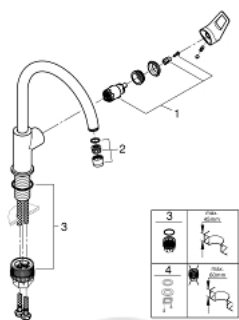

31 232 001 СМЕСИТЕЛЬ ОДНОРЫЧАЖНЫЙ ДЛЯ МОЙКИ, DN 15

ЗАПАСНЫЕ ЧАСТИ

- 1: Картридж (Order-nr. 46963000)
- 2: аэратор (Order-nr. 13967000)
- 3: Стабилизирующая подкладка (Order-nr. 05334000)
- 4: Монтажный набор (Order-nr. 48384000)*

* Optional accessories

© KOMFORT