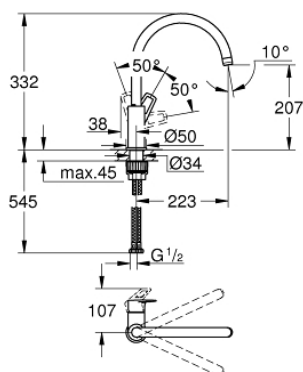

## 31 232 001 СМЕСИТЕЛЬ ОДНОРЫЧАЖНЫЙ ДЛЯ МОЙКИ, DN 15

### ОПИСАНИЕ ПРОДУКТА

- высокий излив
- монтаж на одно отверстие
- **GROHE StarLight** хромированное покрытие поверхности
- **GROHE Longlife** керамический картридж **28 мм**
- 
- **GROHE Zero** Раздельные пути подачи воды - не содержит никеля и свинца
- излив с аэратором
- поворотный трубкообразный излив
- радиус поворота 360°
- гибкая подводка
- **GROHE FastFixation Plus** - сверхбыстрая и простая установка - не требуется никаких инструментов
- для установки на столешницу толщиной от 60 мм необходим крепеж 48 3 84 000 (приобретается отдельно)