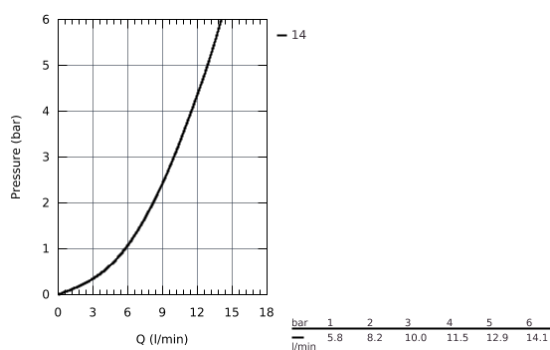

## 31 232 001 СМЕСИТЕЛЬ ОДНОРЫЧАЖНЫЙ ДЛЯ МОЙКИ, DN 15

### ОПИСАНИЕ ПРОДУКТА

- высокий излив
- монтаж на одно отверстие
- **GROHE StarLight** хромированное покрытие поверхности
- **GROHE Longlife** керамический картридж **28 мм**
- 
- **GROHE Zero** Раздельные пути подачи воды - не содержит никеля и свинца
- излив с аэратором
- поворотный трубкообразный излив
- радиус поворота 360°
- гибкая подводка
- **GROHE FastFixation Plus** - сверхбыстрая и простая установка - не требуется никаких инструментов
- для установки на столешницу толщиной от 60 мм необходим крепеж 48 3 84 000 (приобретается отдельно)