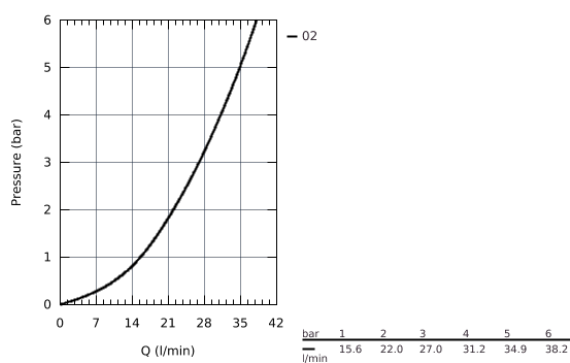

## 29 081 001 СМЕСИТЕЛЬ ОДНОРЫЧАЖНЫЙ ДЛЯ ВАННЫ, DN 15

### ОПИСАНИЕ ПРОДУКТА

- скрытый монтаж
- включает в себя:
  - **комплект готового монтажа**
- металлический рычаг
- **корпус встраиваемого смесителя**
- GROHE Longlife Керамический картридж 46 мм
- **GROHE StarLight** хромированная поверхность
- регулировка расхода воды
- автоматический переключатель: ванна/душ
- уплотнитель розетки и рычага
- дополнительный ограничитель температуры (46 375 000)
- **профессиональная серия**