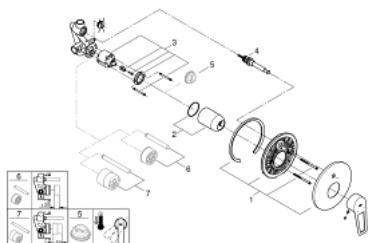

## 29 081 001 СМЕСИТЕЛЬ ОДНОРЫЧАЖНЫЙ ДЛЯ ВАННЫ, DN 15

### ОПИСАНИЕ ПРОДУКТА

- скрытый монтаж
- включает в себя:
  - **комплект готового монтажа**
- металлический рычаг
- **корпус встраиваемого смесителя**
- GROHE Longlife Керамический картридж 46 мм
- **GROHE StarLight** хромированная поверхность
- регулировка расхода воды
- автоматический переключатель: ванна/душ
- уплотнитель розетки и рычага
- дополнительный ограничитель температуры (46 375 000)
- **профессиональная серия**

29 081 001 **СМЕСИТЕЛЬ ОДНОРЫЧАЖНЫЙ ДЛЯ ВАННЫ, DN 15**

**ЗАПАСНЫЕ ЧАСТИ**

- 1: Розетка (Order-nr. 46905000)
  - 2: Заглушка (Order-nr. 09038000)
  - 3: Картридж керамич. (Order-nr. 46048000)
  - 4: Переключатель (Order-nr. 46737000)
  - 5: Огранич.темп. для картр.46048,46386 (Order-nr. 46308000)\*
  - 6: Втулка-удлинение 25 мм для 33961 (Order-nr. 46191000)\*
  - 7: Втулка-удлинение 50 мм для 33961 (Order-nr. 46343000)\*
- \* Optional accessories