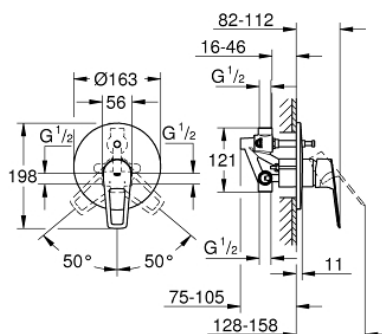

## 29 081 001 СМЕСИТЕЛЬ ОДНОРЫЧАЖНЫЙ ДЛЯ ВАННЫ, DN 15

### ОПИСАНИЕ ПРОДУКТА

- скрытый монтаж
- включает в себя:
  - **комплект готового монтажа**
- металлический рычаг
- **корпус встраиваемого смесителя**
- GROHE Longlife Керамический картридж 46 мм
- **GROHE StarLight** хромированная поверхность
- регулировка расхода воды
- автоматический переключатель: ванна/душ
- уплотнитель розетки и рычага
- дополнительный ограничитель температуры (46 375 000)
- **профессиональная серия**

29 081 001 **СМЕСИТЕЛЬ ОДНОРЫЧАЖНЫЙ ДЛЯ ВАННЫ, DN 15**

**ЗАПАСНЫЕ ЧАСТИ**

- 1: Розетка (Order-nr. 46905000)
  - 2: Заглушка (Order-nr. 09038000)
  - 3: Картридж керамич. (Order-nr. 46048000)
  - 4: Переключатель (Order-nr. 46737000)
  - 5: Огранич.темп. для картр.46048,46386 (Order-nr. 46308000)\*
  - 6: Втулка-удлинение 25 мм для 33961 (Order-nr. 46191000)\*
  - 7: Втулка-удлинение 50 мм для 33961 (Order-nr. 46343000)\*
- \* Optional accessories