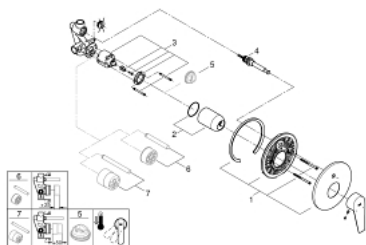

29 079 001 СМЕСИТЕЛЬ ОДНОРЫЧАЖНЫЙ ДЛЯ ВАННЫ, DN 15

ОПИСАНИЕ ПРОДУКТА

- скрытый монтаж
- включает в себя:
 - **комплект готового монтажа**
- металлический рычаг
- **корпус встраиваемого смесителя**
- GROHE Longlife Керамический картридж 46 мм
- **GROHE StarLight** хромированная поверхность
- регулировка расхода воды
- автоматический переключатель: ванна/душ
- уплотнитель розетки и рычага
- дополнительный ограничитель температуры (46 375 000)
- **профессиональная серия**

29 079 001 **СМЕСИТЕЛЬ ОДНОРЫЧАЖНЫЙ ДЛЯ ВАННЫ, DN 15**

ЗАПАСНЫЕ ЧАСТИ

- 1: Розетка (Order-nr. 46905000)
 - 2: Заглушка (Order-nr. 09038000)
 - 3: Картридж керамич. (Order-nr. 46048000)
 - 4: Переключатель (Order-nr. 46737000)
 - 5: Огранич.темп. для картр.46048,46386 (Order-nr. 46308000)*
 - 6: Втулка-удлинение 25 мм для 33961 (Order-nr. 46191000)*
 - 7: Втулка-удлинение 50 мм для 33961 (Order-nr. 46343000)*
- * Optional accessories