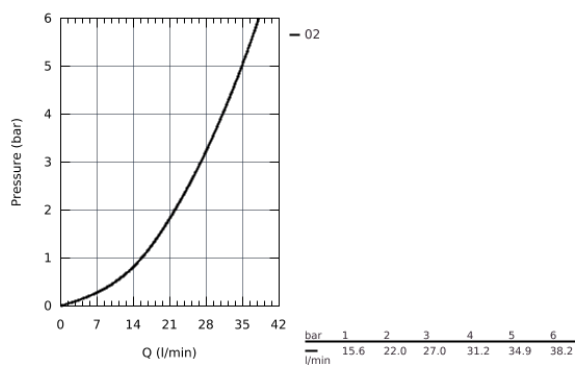

29 079 001 СМЕСИТЕЛЬ ОДНОРЫЧАЖНЫЙ ДЛЯ ВАННЫ, DN 15

ОПИСАНИЕ ПРОДУКТА

- скрытый монтаж
- включает в себя:
 - **комплект готового монтажа**
- металлический рычаг
- **корпус встраиваемого смесителя**
- GROHE Longlife Керамический картридж 46 мм
- **GROHE StarLight** хромированная поверхность
- регулировка расхода воды
- автоматический переключатель: ванна/душ
- уплотнитель розетки и рычага
- дополнительный ограничитель температуры (46 375 000)
- **профессиональная серия**