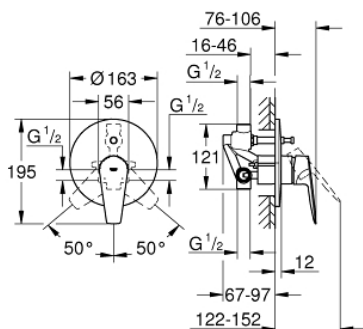

29 079 001 СМЕСИТЕЛЬ ОДНОРЫЧАЖНЫЙ ДЛЯ ВАННЫ, DN 15

ОПИСАНИЕ ПРОДУКТА

- скрытый монтаж
- включает в себя:
 - **комплект готового монтажа**
- металлический рычаг
- **корпус встраиваемого смесителя**
- GROHE Longlife Керамический картридж 46 мм
- **GROHE StarLight** хромированная поверхность
- регулировка расхода воды
- автоматический переключатель: ванна/душ
- уплотнитель розетки и рычага
- дополнительный ограничитель температуры (46 375 000)
- **профессиональная серия**

29 079 001 **СМЕСИТЕЛЬ ОДНОРЫЧАЖНЫЙ ДЛЯ ВАННЫ, DN 15**

ЗАПАСНЫЕ ЧАСТИ

- 1: Розетка (Order-nr. 46905000)
 - 2: Заглушка (Order-nr. 09038000)
 - 3: Картридж керамич. (Order-nr. 46048000)
 - 4: Переключатель (Order-nr. 46737000)
 - 5: Огранич.темп. для картр.46048,46386 (Order-nr. 46308000)*
 - 6: Втулка-удлинение 25 мм для 33961 (Order-nr. 46191000)*
 - 7: Втулка-удлинение 50 мм для 33961 (Order-nr. 46343000)*
- * Optional accessories