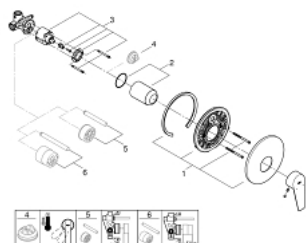

29 078 001 **СМЕСИТЕЛЬ ОДНОРЫЧАЖНЫЙ ДЛЯ ДУША, DN 15**

ЗАПАСНЫЕ ЧАСТИ

- 1: Розетка (Order-nr. 46904000)
- 2: Заглушка (Order-nr. 09038000)
- 3: Картридж керамич. (Order-nr. 46048000)
- 4: Ограничитель температуры (Order-nr. 46375000)*
- 5: Втулка-удлинение 25 мм для 33961 (Order-nr. 46191000)*
- 6: Втулка-удлинение 50 мм для 33961 (Order-nr. 46343000)*