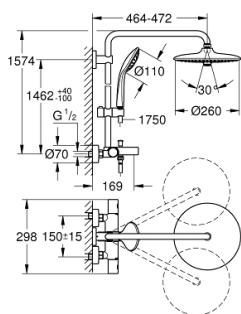

27 475 002 EUPHORIA SYSTEM 260 ДУШЕВАЯ СИСТЕМА С ТЕРМОСТАТОМ ДЛЯ ВАННЫ; НАСТЕННЫЙ МОНТАЖ

ОПИСАНИЕ ПРОДУКТА

- в комплект входят:
- горизонтальный поворотный душевой кронштейн 450 мм
- настенный термостат с аквадиммером
- выбор между:
- Euphoria 260 Верхний душ (26 457)
- Rain, SmartRain, Jet
- с шаровым шарниром
- угол поворота $\pm 15^\circ$
- излив для ванны
- отдельный переключатель на ручной душ
- ручной душ Euphoria 110 Massage (27 239 000)
- 3 вида струй:
- Rain / Massage / SmartRain
- регулируется по высоте с помощью скользящего элемента
- душевой шланг 1750 мм (28 388 000)
- **GROHE TurboStat** встроенный термoeлемент
- **GROHE SafeStop** стопор безопасности при 38°C
- **GROHE SafeStop Plus** опционно ограничитель температуры на 43°C , включен
- **GROHE DreamSpray** превосходный поток воды
- **GROHE StarLight** хромированное покрытие поверхности
- **GROHE SprayDimmer**
- **GROHE EcoJoy** ограничитель расхода воды 9,5 л/мин
- **GROHE FastFixation** быстрый монтаж за счет регулируемого верхнего крепления
- **внутренний охлаждающий канал** для продолжительного срока службы
- система **SpeedClean** против известковых отложений
- **Twistfree** против перекручивания шланга
- совместим с проточным водонагревателем **только** выше 18 кВт/ч, а также с накопительным водонагревателем (см. Техническую информацию)
- минимальный расход воды 7л/мин
- **профессиональная серия**