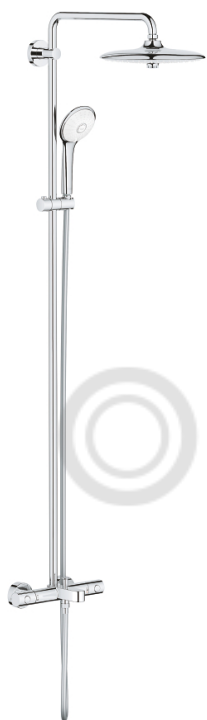

27 475 002 EUPHORIA SYSTEM 260 ДУШЕВАЯ СИСТЕМА С ТЕРМОСТАТОМ ДЛЯ ВАННЫ; НАСТЕННЫЙ МОНТАЖ

ОПИСАНИЕ ПРОДУКТА

- в комплект входят:
- горизонтальный поворотный душевой кронштейн 450 мм
- настенный термостат с аквадиммером
- выбор между:
- Euphoria 260 Верхний душ (26 457)
- Rain, SmartRain, Jet
- с шаровым шарниром
- угол поворота $\pm 15^\circ$
- излив для ванны
- отдельный переключатель на ручной душ
- ручной душ Euphoria 110 Massage (27 239 000)
- 3 вида струй:
- Rain / Massage / SmartRain
- регулируется по высоте с помощью скользящего элемента
- душевой шланг 1750 мм (28 388 000)
- **GROHE TurboStat** встроенный термoeлемент
- **GROHE SafeStop** стопор безопасности при 38°C
- **GROHE SafeStop Plus** опционно ограничитель температуры на 43°C , включен
- **GROHE DreamSpray** превосходный поток воды
- **GROHE StarLight** хромированное покрытие поверхности
- **GROHE SprayDimmer**
- **GROHE EcoJoy** ограничитель расхода воды 9,5 л/мин
- **GROHE FastFixation** быстрый монтаж за счет регулируемого верхнего крепления
- **внутренний охлаждающий канал** для продолжительного срока службы
- система **SpeedClean** против известковых отложений
- **Twistfree** против перекручивания шланга
- совместим с проточным водонагревателем **только** выше 18 кВт/ч, а также с накопительным водонагревателем (см. Техническую информацию)
- минимальный расход воды 7л/мин
- **профессиональная серия**