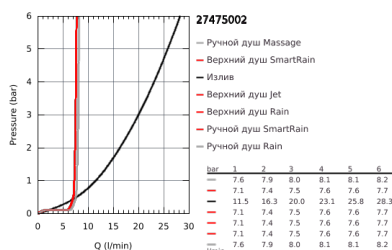

27 475 002 EUPHORIA SYSTEM 260 ДУШЕВАЯ СИСТЕМА С ТЕРМОСТАТОМ ДЛЯ ВАННЫ; НАСТЕННЫЙ МОНТАЖ

ОПИСАНИЕ ПРОДУКТА

- в комплект входят:
- горизонтальный поворотный душевой кронштейн 450 мм
- настенный термостат с аквадиммером
- выбор между:
- Euphoria 260 Верхний душ (26 457)
- Rain, SmartRain, Jet
- с шаровым шарниром
- угол поворота $\pm 15^\circ$
- излив для ванны
- отдельный переключатель на ручной душ
- ручной душ Euphoria 110 Massage (27 239 000)
- 3 вида струй:
- Rain / Massage / SmartRain
- регулируется по высоте с помощью скользящего элемента
- душевой шланг 1750 мм (28 388 000)
- **GROHE TurboStat** встроенный термoeлемент
- **GROHE SafeStop** стопор безопасности при 38°C
- **GROHE SafeStop Plus** опционно ограничитель температуры на 43°C , включен
- **GROHE DreamSpray** превосходный поток воды
- **GROHE StarLight** хромированное покрытие поверхности
- **GROHE SprayDimmer**
- **GROHE EcoJoy** ограничитель расхода воды 9,5 л/мин
- **GROHE FastFixation** быстрый монтаж за счет регулируемого верхнего крепления
- **внутренний охлаждающий канал** для продолжительного срока службы
- система **SpeedClean** против известковых отложений
- **Twistfree** против перекручивания шланга
- совместим с проточным водонагревателем **только** выше 18 кВт/ч, а также с накопительным водонагревателем (см. Техническую информацию)
- минимальный расход воды 7л/мин
- **профессиональная серия**