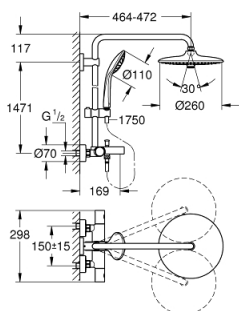

27 475 001 EUPHORIA SYSTEM 260 ДУШЕВАЯ СИСТЕМА С ТЕРМОСТАТОМ ДЛЯ ВАННЫ; НАСТЕННЫЙ МОНТАЖ

ОПИСАНИЕ ПРОДУКТА

- в комплект входят:
- горизонтальный поворотный душевой кронштейн 450 мм
- настенный термостат с аквадиммером
- выбор между:
- Euphoria 260 Верхний душ (26 457)
- 3 вида струй:
- Rain, SmartRain, Jet
- с шаровым шарниром
- угол поворота $\pm 15^\circ$
- излив для ванны
- отдельный переключатель на ручной душ
- ручной душ Euphoria 110 Massage (27 239 000)
- 3 вида струй:
- Rain, SmartRain, Massage
- регулируется по высоте с помощью скользящего элемента
- душевой шланг 1750 мм (28 388 000)
- GROHE EcoJoy ограничитель расхода воды 9,5 л/мин
- GROHE TurboStat встроенный термоэлемент
- GROHE SafeStop стопор безопасности при 38°C
- GROHE SafeStop Plus опционно ограничитель температуры на 43°C, включен
- GROHE DreamSpray превосходный поток воды
- GROHE StarLight хромированное покрытие поверхности
- GROHE SprayDimmer
- система SpeedClean против известковых отложений
- внутренний охлаждающий канал для продолжительного срока службы
- Twistfree против перекручивания шланга
- совместим с проточным водонагревателем **только** выше 18 кВт/ч, а также с накопительным водонагревателем (см. Техническую информацию)
- минимальный расход воды 7л/мин