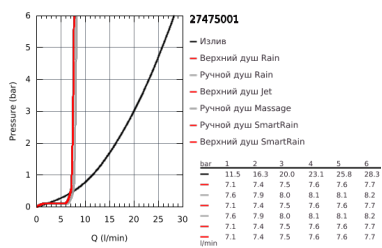

27 475 001 EUPHORIA SYSTEM 260 ДУШЕВАЯ СИСТЕМА С ТЕРМОСТАТОМ ДЛЯ ВАННЫ; НАСТЕННЫЙ МОНТАЖ

ОПИСАНИЕ ПРОДУКТА

- в комплект входят:
- горизонтальный поворотный душевой кронштейн 450 мм
- настенный термостат с аквадиммером
- выбор между:
- Euphoria 260 Верхний душ (26 457)
- 3 вида струй:
- Rain, SmartRain, Jet
- с шаровым шарниром
- угол поворота $\pm 15^\circ$
- излив для ванны
- отдельный переключатель на ручной душ
- ручной душ Euphoria 110 Massage (27 239 000)
- 3 вида струй:
- Rain, SmartRain, Massage
- регулируется по высоте с помощью скользящего элемента
- душевой шланг 1750 мм (28 388 000)
- GROHE EcoJoy ограничитель расхода воды 9,5 л/мин
- GROHE TurboStat встроенный термоэлемент
- GROHE SafeStop стопор безопасности при 38°C
- GROHE SafeStop Plus опционно ограничитель температуры на 43°C, включен
- GROHE DreamSpray превосходный поток воды
- GROHE StarLight хромированное покрытие поверхности
- GROHE SprayDimmer
- система SpeedClean против известковых отложений
- внутренний охлаждающий канал для продолжительного срока службы
- Twistfree против перекручивания шланга
- совместим с проточным водонагревателем **только** выше 18 кВт/ч, а также с накопительным водонагревателем (см. Техническую информацию)
- минимальный расход воды 7л/мин