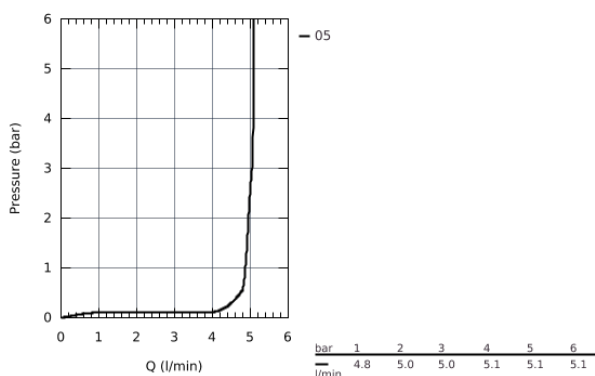

## 23 917 001 СМЕСИТЕЛЬ ОДНОРЫЧАЖНЫЙ ДЛЯ РАКОВИНЫ DN 15 M-SIZE

### ОПИСАНИЕ ПРОДУКТА

- монтаж на одно отверстие
- металлический рычаг
- **GROHE Longlife** керамический картридж **28 мм**
- с ограничителем температуры
- **GROHE StarLight** хромированная поверхность
- 
- **GROHE Zero** Раздельные пути подачи воды - не содержит никеля и свинца
- **GROHE EcoJoy** - 5,7 л/мин
- система быстрого монтажа
- без донного клапана
- гибкая подводка
- **профессиональная серия**

23 917 001 СМЕСИТЕЛЬ ОДНОРЫЧАЖНЫЙ ДЛЯ РАКОВИНЫ DN 15  
M-SIZE

**ЗАПАСНЫЕ ЧАСТИ**

- 1: Cartridge (Order-nr. 48518000)
  - 2: Mousseur (Order-nr. 48159000)
  - 3: Shank mounting kit (Order-nr. 46249000)
  - 4: Waste fitting (Order-nr. 65807000)\*
  - 5: Монтажный ключ (Order-nr. 19017000)\*
- \* Optional accessories