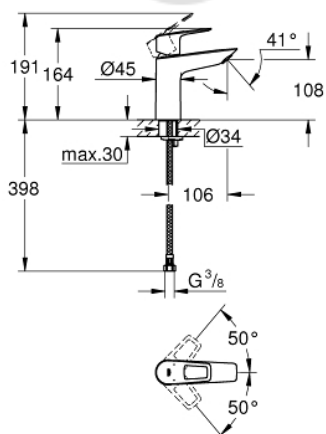

## 23 917 001 СМЕСИТЕЛЬ ОДНОРЫЧАЖНЫЙ ДЛЯ РАКОВИНЫ DN 15 M-SIZE

### ОПИСАНИЕ ПРОДУКТА

- монтаж на одно отверстие
- металлический рычаг
- **GROHE Longlife** керамический картридж **28 мм**
- с ограничителем температуры
- **GROHE StarLight** хромированная поверхность
- 
- **GROHE Zero** Раздельные пути подачи воды - не содержит никеля и свинца
- **GROHE EcoJoy** - 5,7 л/мин
- система быстрого монтажа
- без донного клапана
- гибкая подводка
- **профессиональная серия**

23 917 001 СМЕСИТЕЛЬ ОДНОРЫЧАЖНЫЙ ДЛЯ РАКОВИНЫ DN 15  
M-SIZE

**ЗАПАСНЫЕ ЧАСТИ**

- 1: Cartridge (Order-nr. 48518000)
  - 2: Mousseur (Order-nr. 48159000)
  - 3: Shank mounting kit (Order-nr. 46249000)
  - 4: Waste fitting (Order-nr. 65807000)\*
  - 5: Монтажный ключ (Order-nr. 19017000)\*
- \* Optional accessories