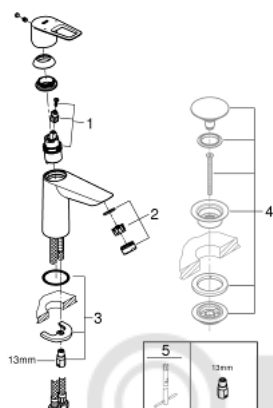

## 23 917 001 СМЕСИТЕЛЬ ОДНОРЫЧАЖНЫЙ ДЛЯ РАКОВИНЫ DN 15 M-SIZE

### ОПИСАНИЕ ПРОДУКТА

- монтаж на одно отверстие
- металлический рычаг
- **GROHE Longlife** керамический картридж **28 мм**
- с ограничителем температуры
- **GROHE StarLight** хромированная поверхность
- 
- **GROHE Zero** Раздельные пути подачи воды - не содержит никеля и свинца
- **GROHE EcoJoy** - 5,7 л/мин
- система быстрого монтажа
- без донного клапана
- гибкая подводка
- **профессиональная серия**

23 917 001 СМЕСИТЕЛЬ ОДНОРЫЧАЖНЫЙ ДЛЯ РАКОВИНЫ DN 15  
M-SIZE

**ЗАПАСНЫЕ ЧАСТИ**

- 1: Cartridge (Order-nr. 48518000)
  - 2: Mousseur (Order-nr. 48159000)
  - 3: Shank mounting kit (Order-nr. 46249000)
  - 4: Waste fitting (Order-nr. 65807000)\*
  - 5: Монтажный ключ (Order-nr. 19017000)\*
- \* Optional accessories