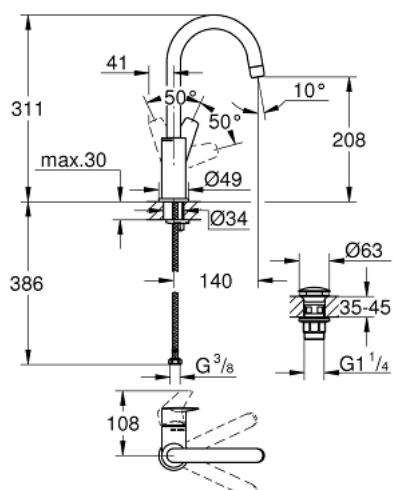

23 911 001 СМЕСИТЕЛЬ ОДНОРЫЧАЖНЫЙ ДЛЯ РАКОВИНЫ 1/2"
L-SIZE

ОПИСАНИЕ ПРОДУКТА

- монтаж на одно отверстие
- металлический рычаг
- **GROHE Longlife** керамический картридж **28 мм**
- с ограничителем температуры
- **GROHE StarLight** хромированная поверхность
- **GROHE EcoJoy** - 5,7 л/мин
- система быстрого монтажа
- поворотный трубкообразный излив
- нажимной донный клапан 1 1/4", пластик
- гибкая подводка
- **профессиональная серия**

23 911 001 **СМЕСИТЕЛЬ ОДНОРЫЧАЖНЫЙ ДЛЯ РАКОВИНЫ 1/2"**
L-SIZE

ЗАПАСНЫЕ ЧАСТИ

- 1: колпачок (Order-nr. 46581000)
 - 2: Крепежное кольцо (Order-nr. 46715000)
 - 3: Картридж керамический (Order-nr. 46580000)
 - 4: ламинарный регулятор струи (Order-nr. 13935000)
 - 5: Стопорное кольцо (Order-nr. 4825700M)
 - 6: Резьбовое соединение (Order-nr. 46249000)
 - 7: Донный клапан (Order-nr. 65807000)
 - 8: Монтажный ключ (Order-nr. 19017000)*
- * Optional accessories