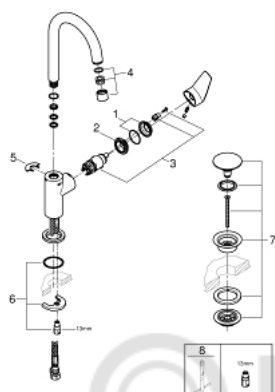

23 911 001 СМЕСИТЕЛЬ ОДНОРЫЧАЖНЫЙ ДЛЯ РАКОВИНЫ 1/2"
L-SIZE

ОПИСАНИЕ ПРОДУКТА

- монтаж на одно отверстие
- металлический рычаг
- **GROHE Longlife** керамический картридж **28 мм**
- с ограничителем температуры
- **GROHE StarLight** хромированная поверхность
- **GROHE EcoJoy** - 5,7 л/мин
- система быстрого монтажа
- поворотный трубкообразный излив
- нажимной донный клапан 1 1/4", пластик
- гибкая подводка
- **профессиональная серия**

23 911 001 **СМЕСИТЕЛЬ ОДНОРЫЧАЖНЫЙ ДЛЯ РАКОВИНЫ 1/2"**
L-SIZE

ЗАПАСНЫЕ ЧАСТИ

- 1: колпачок (Order-nr. 46581000)
 - 2: Крепежное кольцо (Order-nr. 46715000)
 - 3: Картридж керамический (Order-nr. 46580000)
 - 4: ламинарный регулятор струи (Order-nr. 13935000)
 - 5: Стопорное кольцо (Order-nr. 4825700M)
 - 6: Резьбовое соединение (Order-nr. 46249000)
 - 7: Донный клапан (Order-nr. 65807000)
 - 8: Монтажный ключ (Order-nr. 19017000)*
- * Optional accessories