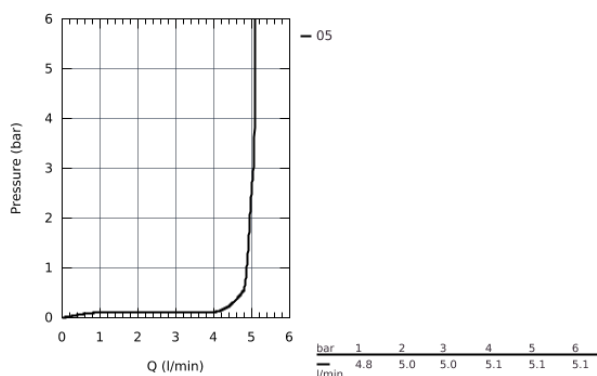

23 908 001 СМЕСИТЕЛЬ ОДНОРЫЧАЖНЫЙ ДЛЯ РАКОВИНЫ DN 15 M-SIZE

ОПИСАНИЕ ПРОДУКТА

- монтаж на одно отверстие
- металлический рычаг
- **GROHE Longlife ES** Керамический картридж 28 мм с энергосберегающей функцией (подача холодной воды при центральном положении рычага)
- с ограничителем температуры
- **GROHE StarLight** хромированная поверхность
-
- **GROHE Zero** Раздельные пути подачи воды - не содержит никеля и свинца
- **GROHE EcoJoy** - 5,7 л/мин
- система быстрого монтажа
- нажимной донный клапан 1 1/4", пластик
- гибкая подводка
- **профессиональная серия**

23 908 001 СМЕСИТЕЛЬ ОДНОРЫЧАЖНЫЙ ДЛЯ РАКОВИНЫ DN 15
M-SIZE

ЗАПАСНЫЕ ЧАСТИ

- 1: Cartridge (Order-nr. 48518000)
 - 2: Mousseur (Order-nr. 48159000)
 - 3: Shank mounting kit (Order-nr. 46249000)
 - 4: Waste fitting (Order-nr. 65807000)
 - 5: Монтажный ключ (Order-nr. 19017000)*
- * Optional accessories