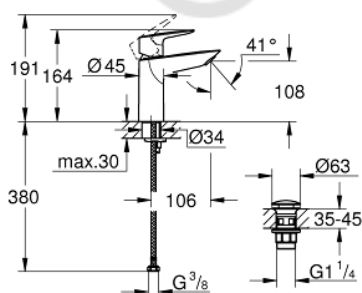

23 908 001 СМЕСИТЕЛЬ ОДНОРЫЧАЖНЫЙ ДЛЯ РАКОВИНЫ DN 15 M-SIZE

ОПИСАНИЕ ПРОДУКТА

- монтаж на одно отверстие
- металлический рычаг
- **GROHE Longlife ES** Керамический картридж 28 мм с энергосберегающей функцией (подача холодной воды при центральном положении рычага)
- с ограничителем температуры
- **GROHE StarLight** хромированная поверхность
-
- **GROHE Zero** Раздельные пути подачи воды - не содержит никеля и свинца
- **GROHE EcoJoy** - 5,7 л/мин
- система быстрого монтажа
- нажимной донный клапан 1 1/4", пластик
- гибкая подводка
- **профессиональная серия**

23 908 001 СМЕСИТЕЛЬ ОДНОРЫЧАЖНЫЙ ДЛЯ РАКОВИНЫ DN 15
M-SIZE

ЗАПАСНЫЕ ЧАСТИ

- 1: Cartridge (Order-nr. 48518000)
 - 2: Mousseur (Order-nr. 48159000)
 - 3: Shank mounting kit (Order-nr. 46249000)
 - 4: Waste fitting (Order-nr. 65807000)
 - 5: Монтажный ключ (Order-nr. 19017000)*
- * Optional accessories