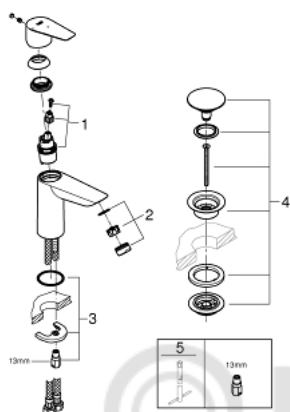

23 908 001 СМЕСИТЕЛЬ ОДНОРЫЧАЖНЫЙ ДЛЯ РАКОВИНЫ DN 15 M-SIZE

ОПИСАНИЕ ПРОДУКТА

- монтаж на одно отверстие
- металлический рычаг
- **GROHE Longlife ES** Керамический картридж 28 мм с энергосберегающей функцией (подача холодной воды при центральном положении рычага)
- с ограничителем температуры
- **GROHE StarLight** хромированная поверхность
-
- **GROHE Zero** Раздельные пути подачи воды - не содержит никеля и свинца
- **GROHE EcoJoy** - 5,7 л/мин
- система быстрого монтажа
- нажимной донный клапан 1 1/4", пластик
- гибкая подводка
- **профессиональная серия**

23 908 001 СМЕСИТЕЛЬ ОДНОРЫЧАЖНЫЙ ДЛЯ РАКОВИНЫ DN 15
M-SIZE

ЗАПАСНЫЕ ЧАСТИ

- 1: Cartridge (Order-nr. 48518000)
 - 2: Mousseur (Order-nr. 48159000)
 - 3: Shank mounting kit (Order-nr. 46249000)
 - 4: Waste fitting (Order-nr. 65807000)
 - 5: Монтажный ключ (Order-nr. 19017000)*
- * Optional accessories