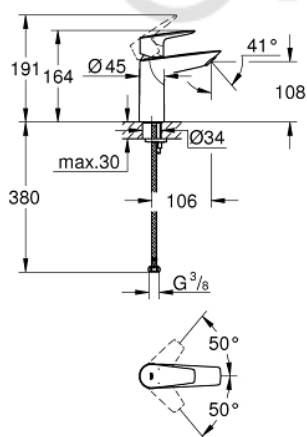

23 904 001 СМЕСИТЕЛЬ ОДНОРЫЧАЖНЫЙ ДЛЯ РАКОВИНЫ DN 15 M-SIZE

ОПИСАНИЕ ПРОДУКТА

- монтаж на одно отверстие
- металлический рычаг
- **GROHE Longlife** керамический картридж **28 мм**
- с ограничителем температуры
- **GROHE StarLight** хромированная поверхность
-
- **GROHE Zero** Раздельные пути подачи воды - не содержит никеля и свинца
- **GROHE EcoJoy** - 5,7 л/мин
- система быстрого монтажа
- без донного клапана
- гибкая подводка
- **профессиональная серия**

23 904 001 СМЕСИТЕЛЬ ОДНОРЫЧАЖНЫЙ ДЛЯ РАКОВИНЫ DN 15
M-SIZE

ЗАПАСНЫЕ ЧАСТИ

- 1: Cartridge (Order-nr. 48518000)
 - 2: Mousseur (Order-nr. 48159000)
 - 3: Shank mounting kit (Order-nr. 46249000)
 - 4: Waste fitting (Order-nr. 65807000)*
 - 5: Монтажный ключ (Order-nr. 19017000)*
- * Optional accessories