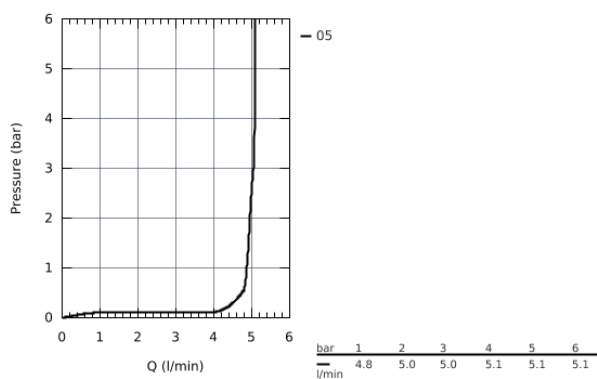

23 904 001 СМЕСИТЕЛЬ ОДНОРЫЧАЖНЫЙ ДЛЯ РАКОВИНЫ DN 15 M-SIZE

ОПИСАНИЕ ПРОДУКТА

- монтаж на одно отверстие
- металлический рычаг
- **GROHE Longlife** керамический картридж **28 мм**
- с ограничителем температуры
- **GROHE StarLight** хромированная поверхность
-
- **GROHE Zero** Раздельные пути подачи воды - не содержит никеля и свинца
- **GROHE EcoJoy** - 5,7 л/мин
- система быстрого монтажа
- без донного клапана
- гибкая подводка
- **профессиональная серия**

23 904 001 СМЕСИТЕЛЬ ОДНОРЫЧАЖНЫЙ ДЛЯ РАКОВИНЫ DN 15
M-SIZE

ЗАПАСНЫЕ ЧАСТИ

- 1: Cartridge (Order-nr. 48518000)
 - 2: Mousseur (Order-nr. 48159000)
 - 3: Shank mounting kit (Order-nr. 46249000)
 - 4: Waste fitting (Order-nr. 65807000)*
 - 5: Монтажный ключ (Order-nr. 19017000)*
- * Optional accessories