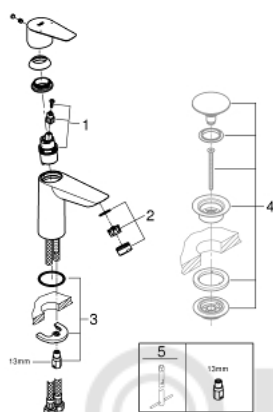

23 904 001 СМЕСИТЕЛЬ ОДНОРЫЧАЖНЫЙ ДЛЯ РАКОВИНЫ DN 15 M-SIZE

ОПИСАНИЕ ПРОДУКТА

- монтаж на одно отверстие
- металлический рычаг
- **GROHE Longlife** керамический картридж **28 мм**
- с ограничителем температуры
- **GROHE StarLight** хромированная поверхность
-
- **GROHE Zero** Раздельные пути подачи воды - не содержит никеля и свинца
- **GROHE EcoJoy** - 5,7 л/мин
- система быстрого монтажа
- без донного клапана
- гибкая подводка
- **профессиональная серия**

23 904 001 СМЕСИТЕЛЬ ОДНОРЫЧАЖНЫЙ ДЛЯ РАКОВИНЫ DN 15
M-SIZE

ЗАПАСНЫЕ ЧАСТИ

- 1: Cartridge (Order-nr. 48518000)
 - 2: Mousseur (Order-nr. 48159000)
 - 3: Shank mounting kit (Order-nr. 46249000)
 - 4: Waste fitting (Order-nr. 65807000)*
 - 5: Монтажный ключ (Order-nr. 19017000)*
- * Optional accessories