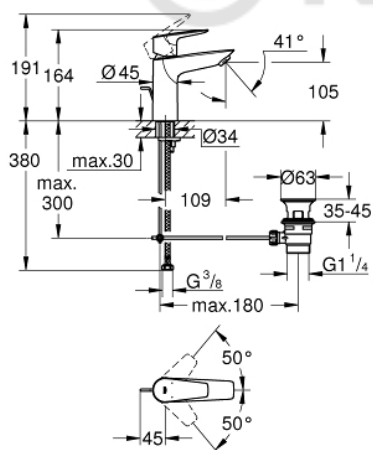

23 902 001 СМЕСИТЕЛЬ ОДНОРЫЧАЖНЫЙ ДЛЯ РАКОВИНЫ DN 15 M-SIZE

ОПИСАНИЕ ПРОДУКТА

- монтаж на одно отверстие
- металлический рычаг
- **GROHE Longlife** керамический картридж **28 мм**
- с ограничителем температуры
- **GROHE StarLight** хромированная поверхность
-
- **GROHE Zero** Раздельные пути подачи воды - не содержит никеля и свинца
- аэратор GROHE LowFlow - 3,5 л/мин
- система быстрого монтажа
- рычажный донный клапан 1 1/4", пластик
- гибкая подводка
- **профессиональная серия**

23 902 001 СМЕСИТЕЛЬ ОДНОРЫЧАЖНЫЙ ДЛЯ РАКОВИНЫ DN 15
M-SIZE

ЗАПАСНЫЕ ЧАСТИ

- 1: Cartridge (Order-nr. 48533000)
- 2: flow control (Order-nr. 42604000)
- 3: Тяга (Order-nr. 46739000)
- 4: Резьбовое соединение (Order-nr. 46249000)
- 5: Сливной гарнитур 1 1/4 (Order-nr. 28910000)
- 5.1: Пробка для сливного гарнитура (Order-nr. 07182000)
- 5.2: Эксцентриковая тяга (Order-nr. 07052000)
- 6: шаровая тяга (Order-nr. 07341000)*
- 7: Монтажный ключ (Order-nr. 19017000)*