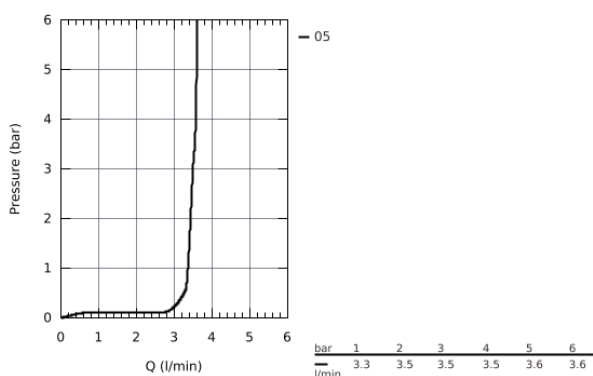

23 902 001 СМЕСИТЕЛЬ ОДНОРЫЧАЖНЫЙ ДЛЯ РАКОВИНЫ DN 15 M-SIZE

ОПИСАНИЕ ПРОДУКТА

- монтаж на одно отверстие
- металлический рычаг
- **GROHE Longlife** керамический картридж **28 мм**
- с ограничителем температуры
- **GROHE StarLight** хромированная поверхность
-
- **GROHE Zero** Раздельные пути подачи воды - не содержит никеля и свинца
- аэратор GROHE LowFlow - 3,5 л/мин
- система быстрого монтажа
- рычажный донный клапан 1 1/4", пластик
- гибкая подводка
- **профессиональная серия**

23 902 001 СМЕСИТЕЛЬ ОДНОРЫЧАЖНЫЙ ДЛЯ РАКОВИНЫ DN 15
M-SIZE

ЗАПАСНЫЕ ЧАСТИ

- 1: Cartridge (Order-nr. 48533000)
- 2: flow control (Order-nr. 42604000)
- 3: Тяга (Order-nr. 46739000)
- 4: Резьбовое соединение (Order-nr. 46249000)
- 5: Сливной гарнитур 1 1/4 (Order-nr. 28910000)
- 5.1: Пробка для сливного гарнитура (Order-nr. 07182000)
- 5.2: Эксцентриковая тяга (Order-nr. 07052000)
- 6: шаровая тяга (Order-nr. 07341000)*
- 7: Монтажный ключ (Order-nr. 19017000)*