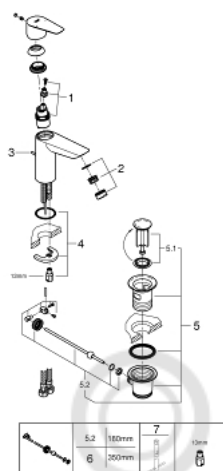

23 902 001 СМЕСИТЕЛЬ ОДНОРЫЧАЖНЫЙ ДЛЯ РАКОВИНЫ DN 15 M-SIZE

ОПИСАНИЕ ПРОДУКТА

- монтаж на одно отверстие
- металлический рычаг
- **GROHE Longlife** керамический картридж **28 мм**
- с ограничителем температуры
- **GROHE StarLight** хромированная поверхность
-
- **GROHE Zero** Раздельные пути подачи воды - не содержит никеля и свинца
- аэратор GROHE LowFlow - 3,5 л/мин
- система быстрого монтажа
- рычажный донный клапан 1 1/4", пластик
- гибкая подводка
- **профессиональная серия**

23 902 001 СМЕСИТЕЛЬ ОДНОРЫЧАЖНЫЙ ДЛЯ РАКОВИНЫ DN 15
M-SIZE

ЗАПАСНЫЕ ЧАСТИ

- 1: Cartridge (Order-nr. 48533000)
- 2: flow control (Order-nr. 42604000)
- 3: Тяга (Order-nr. 46739000)
- 4: Резьбовое соединение (Order-nr. 46249000)
- 5: Сливной гарнитур 1 1/4 (Order-nr. 28910000)
- 5.1: Пробка для сливного гарнитура (Order-nr. 07182000)
- 5.2: Эксцентриковая тяга (Order-nr. 07052000)
- 6: шаровая тяга (Order-nr. 07341000)*
- 7: Монтажный ключ (Order-nr. 19017000)*